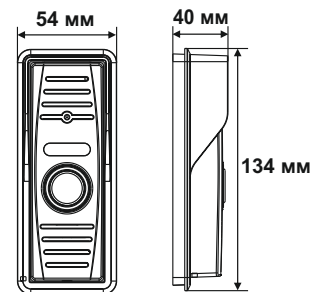

СПЕЦИФИКАЦИЯ

Камера	1/3" видеоматрица; ЦПУ: Philips
Углы обзора	ML-15: горизон. = 56°; вертик. = 48°
	ML-15HR: горизон. = 72°; вертик. = 58°
Разрешение	ML-15: 420 ТВ линий
	ML-15HR: 800 ТВ линий
ИК подсветка	Интеллектуальная на 4 ИК диодах
Потребл. питания	не более 200 мА
Питание	Аудиочасть 12 В; Видеокамера 12 В
Температур. режим	- 40 – +65 °С
Монтаж	Накладной или врезной монтаж