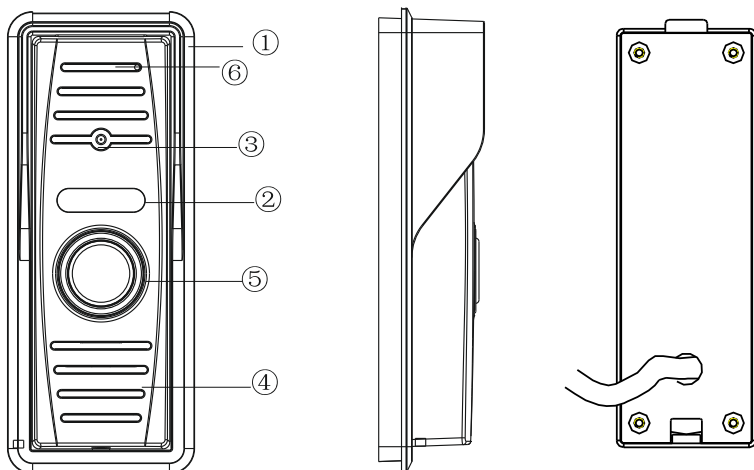

## ОПИСАНИЕ

Вызывная панель имеет уникальную функцию записи видеоизображения со встроенной камеры на дополнительный видеорегистратор или видеодомофон со встроенным регистратором. Запись может производиться в постоянном режиме или по детекции движения, при этом изображение будет выводиться для записи вне зависимости от того включен или нет видеодомофон в данный момент. Для реализации этой функциональности, к вызывной панели необходимо подключить дополнительный источник питания 12 вольт и вывести видеопоток от панели на внешний видеорегистратор. При использовании видеодомофона со встроенным видеорегистратором Slinex GL-08N – дополнительный источник питания использовать нет необходимости, и при этом запись со встроенной камеры панели может быть активирована по детекции движения или в постоянном режиме.