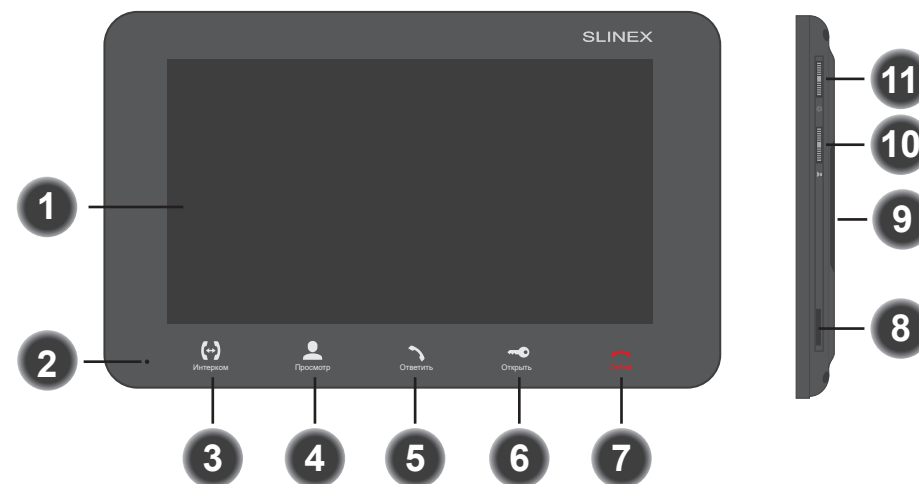

3. Описание

1	Дисплей
2	Микрофон
3	Кнопка «Интерком» – вызов другого монитора или переадресация входящего вызова
4	Кнопка «Просмотр» – просмотр изображения с вызывной панели или камеры
5	Кнопка «Ответить» – ответ на входящий вызов и начало разговора с посетителем
6	Кнопка «Открыть» – открытие замка
7	Кнопка «Отбой» – завершение разговора / выход из меню или подменю
8	Слот для microSD карт памяти
9	Динамик
10	Джойстик регулировки громкости разговора – сдвиньте вверх для увеличения громкости или вниз для уменьшения
11	Джойстик «Настройка»: • нажмите джойстик для входа в меню настроек; • сдвиньте джойстик вверх или вниз для перехода к следующему/предыдущему пункту меню; • нажмите джойстик на любом из параметров для изменения его значения. Измените значение, двигая джойстик вверх или вниз, затем снова нажмите джойстик для сохранения параметра; • во время просмотра изображения сдвиньте джойстик вверх или вниз для сохранения фотоснимка (в режиме записи фотоснимков); • во время просмотра изображения сдвиньте джойстик вверх для начала записи видео или вниз для окончания записи видео (в режиме записи видеороликов).