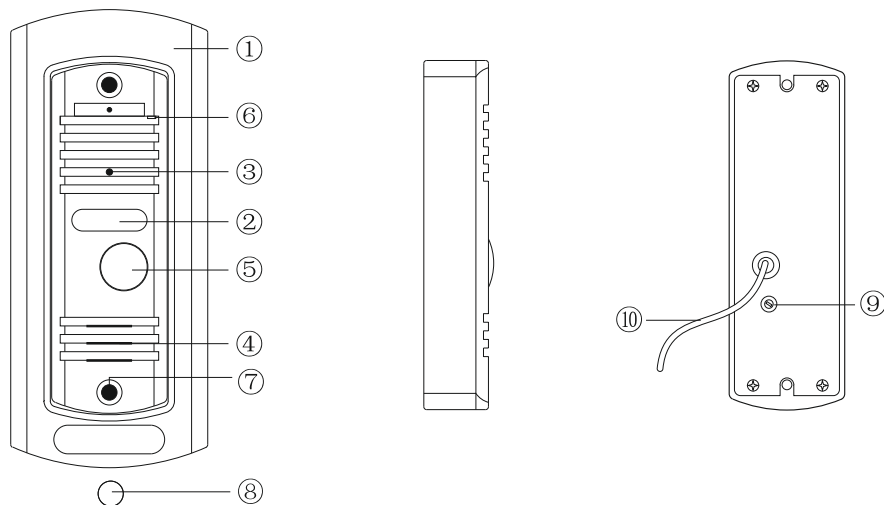

1. Комплект поставки

- Домофон SM-07M - 1 шт.
- Кронштейн для крепления на стену - 1 шт.
- Провода для подключения - 6 шт.
- Комплект саморезов и дюбелей для монтажа - 1 компл.
- Инструкция по эксплуатации - 1 шт.

SM-07M

2. Характеристики

Экран	7", цветной TFT
Разрешение	800×480 пикселей
Видеосистема	PAL/NTSC
Тип аудиосвязи	Полудуплексная
Длительность вызова	120 секунд
Встроенная память	100 фотоснимков
Слот расширения памяти	microSD, до 32 Гб
Потребление в режиме ожидания	3 Вт
Потребление в режиме работы	6 Вт
Блок питания	Встроенный источник питания, ~100-240 В
Тип установки	Накладной монтаж
Размеры	193 × 123 × 18 мм
Рабочая температура	-10...+55 °С

ОПИСАНИЕ

№	Название	Описание
1	Кронштейн	Предназначен для врезного монтажа вызывной панели
2	ИК подсветка	Подсвечивает для лучшего отображения в темноте
3	Камера	Передача изображения на видеодомофон
4	Динамик	Воспроизведение звука от видеодомофона
5	Кнопка вызова	Кнопка звонка - осуществляет звонок на видеодомофон
6	Микрофон	Передача звука на видеодомофон
7	Отверстие	Предназначено для крепежа панели крепежным винтом
8	Заглушка	Декоративная заглушка для установки поверх крепежного винта
9	Регулировка	Предназначена для регулировки громкости динамика
10	Кабель	Соединительные провода к видеодомофону и замку