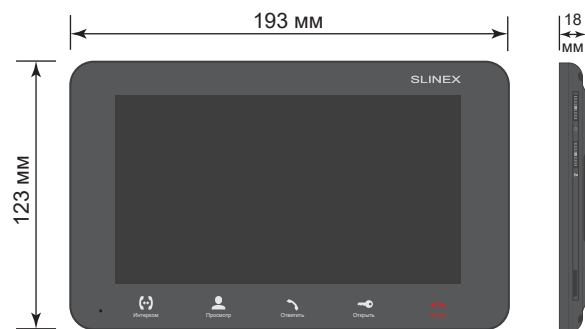

SM-07M

2. Характеристики

Экран	7", цветной TFT
Разрешение	800×480 пикселей
Видеосистема	PAL/NTSC
Тип аудиосвязи	Полудуплексная
Длительность вызова	120 секунд
Встроенная память	100 фотоснимков
Слот расширения памяти	microSD, до 32 Гб
Потребление в режиме ожидания	3 Вт
Потребление в режиме работы	6 Вт
Блок питания	Встроенный источник питания, ~100-240 В
Тип установки	Накладной монтаж
Размеры	193 × 123 × 18 мм
Рабочая температура	-10...+55 °С

СПЕЦИФИКАЦИЯ

Камера	1/3" видеоматрица: Sony; ЦПУ: Sony
Углы обзора	по горизонтали = 56° по вертикали = 48° по диагонали = 72°
Разрешение	800 ТВ линий
ИК подсветка	Интеллектуальная на 4 ИК диодах
Потребл. питания	не более 200 мА
Питание	12 В (от видеодомофона)
Температур. режим	- 40 – +65 °С
Монтаж	Накладной или врезной монтаж