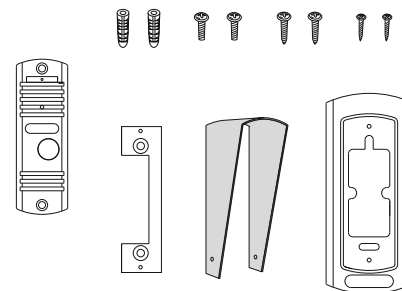

ОПИСАНИЕ

№	Название	Описание
1	Кронштейн	Предназначен для врезного монтажа вызывной панели
2	ИК подсветка	Подсвечивает для лучшего отображения в темноте
3	Камера	Передача изображения на видеодомофон
4	Динамик	Воспроизведение звука от видеодомофона
5	Кнопка вызова	Кнопка звонка - осуществляет звонок на видеодомофон
6	Микрофон	Передача звука на видеодомофон
7	Отверстие	Предназначено для крепежа панели крепежным винтом
8	Заглушка	Декоративная заглушка для установки поверх крепежного винта
9	Регулировка	Предназначена для регулировки громкости динамика
10	Кабель	Соединительные провода к видеодомофону и замку

КОМПЛЕКТАЦИЯ

Вызывная панель	1 шт
Пластиковый анкер	2 шт
Установочные винты	2 шт
Винты фиксации	3 шт
Винты крепления	2 шт
Козырек	1 шт
Поворотный уголок	1 шт
Врезной кронштейн*	1 шт

* В зависимости от комплектации может отсутствовать