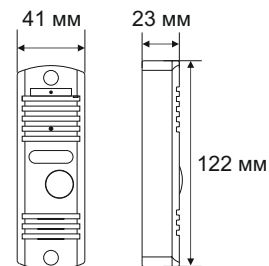

СПЕЦИФИКАЦИЯ

Камера	1/3" видеоматрица: Sony; ЦПУ: Sony
Углы обзора	по горизонтали = 56° по вертикали = 48° по диагонали = 72°
Разрешение	800 ТВ линий
ИК подсветка	Интеллектуальная на 4 ИК диодах
Потребл. питания	не более 200 мА
Питание	12 В (от видеодомофона)
Температур. режим	- 40 – +65 °С
Монтаж	Накладной или врезной монтаж