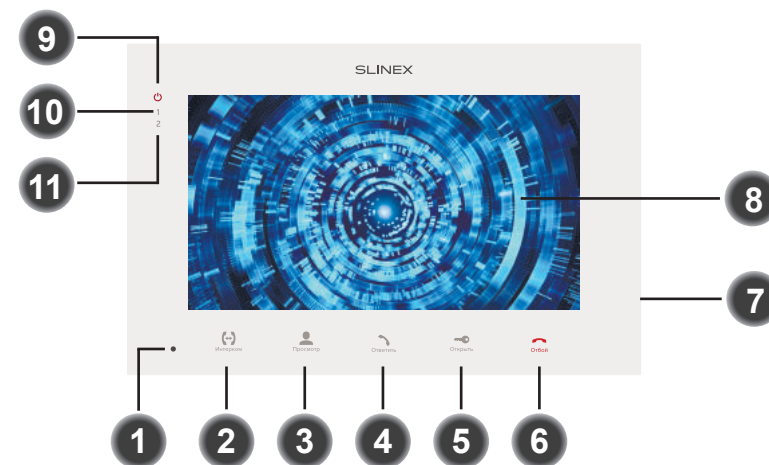

1. Комплект поставки

Домофон SQ-07MT – 1 шт.
Кронштейн для крепления на стену – 1 шт.
Провода для подключения – 7 шт.
Комплект саморезов и дюбелей для монтажа – 1 компл.
Инструкция по эксплуатации – 1 шт.

SQ-07MT

2. Характеристики

Экран	7", сенсорный цветной TFT
Разрешение	800×480 пикселей
Видеосистема	PAL/NTSC
Тип аудиосвязи	Полудуплексная
Длительность вызова	120 секунд
Встроенная память	90 фотографий
Слот расширения памяти	microSD, до 32 Гб
Потребление в режиме ожидания	3 Вт
Потребление в режиме работы	7 Вт
Блок питания	Встроенный источник питания, ~100-240 В
Тип установки	Накладной монтаж
Размеры	197×127×20 мм
Рабочая температура	-10 ... +55 °С

3. Описание

1	Микрофон
2	Кнопка «Интерком» – вызов другого монитора или переадресация входящего вызова
3	Кнопка «Просмотр» – просмотр изображения с вызывной панели или камеры
4	Кнопка «Ответить» – ответ на входящий вызов и начало разговора с посетителем
5	Кнопка «Открыть» – открытие замка
6	Кнопка «Отбой» – завершение разговора / выход из меню или подмену
7	Слот для microSD карты памяти
8	Дисплей
9	Индикатор питания домофона
10	Индикатор активности первой вызывной панели
11	Индикатор активности второй вызывной панели