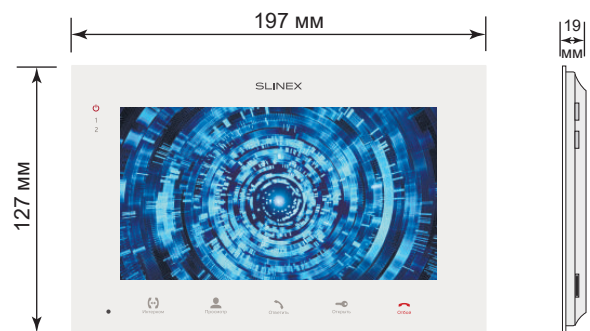

1. Комплект поставки

Домофон SQ-07MT – 1 шт.
Кронштейн для крепления на стену – 1 шт.
Провода для подключения – 7 шт.
Комплект саморезов и дюбелей для монтажа – 1 компл.
Инструкция по эксплуатации – 1 шт.

SQ-07MT

2. Характеристики

Экран	7", сенсорный цветной TFT
Разрешение	800×480 пикселей
Видеосистема	PAL/NTSC
Тип аудиосвязи	Полудуплексная
Длительность вызова	120 секунд
Встроенная память	90 фотографий
Слот расширения памяти	microSD, до 32 Гб
Потребление в режиме ожидания	3 Вт
Потребление в режиме работы	7 Вт
Блок питания	Встроенный источник питания, ~100-240 В
Тип установки	Накладной монтаж
Размеры	197×127×20 мм
Рабочая температура	-10 ... +55 °С