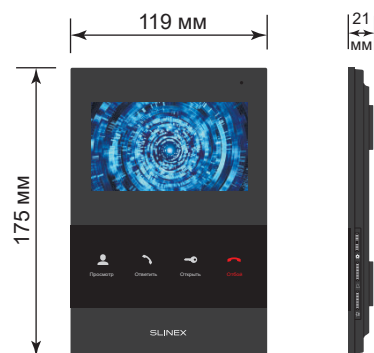

## 1. Комплект поставки

Домофон SQ-04 – 1 шт.

Кронштейн для крепления на стену – 1 шт.

Провода для подключения – 3 шт.

Комплект саморезов и дюбелей для монтажа – 1 компл.

Инструкция по эксплуатации – 1 шт.

## 2. Характеристики

Экран	4,3" цветной TFT, 16:9
Разрешение	480x272 пикселей
Видеосистема	PAL/NTSC
Тип аудиосвязи	Полудуплексная
Длительность вызова	120 секунд
Встроенная память	нет
Слот расширения памяти	нет
Потребление в режиме ожидания	1 Вт
Потребление в режиме работы	6 Вт
Блок питания	Встроенный источник питания, ~100-240 В
Тип установки	Накладной монтаж
Размеры	119x175x21 мм
Рабочая температура	-10 ... +55 °С

## 3. Описание

1	Дисплей.
2	Выключатель питания.
3	Кнопка «Просмотр» – просмотр изображения с вызывных панелей.
4	Кнопка «Ответить» – ответ на входящий вызов и начало разговора с посетителем.
5	Кнопка «Открыть» – открытие замка.
6	Кнопка «Отбой» – завершение разговора.
7	Микрофон.
8	<p>Джойстик  :</p> <ul style="list-style-type: none"> <li>• нажмите джойстик в режиме разговора или просмотра изображения для активации меню настройки яркости/контрастности/цветности. Переход между тремя параметрами изображения осуществляется путем последовательного нажатия джойстика;</li> <li>• сдвигайте джойстик вверх или вниз для увеличения/уменьшения выбранного параметра изображения;</li> </ul> 
9	Регулятор громкости мелодии входящего вызова  . Прокручивайте вниз для уменьшения громкости или вверх для увеличения.
10	Регулятор громкости разговора  . Прокручивайте вниз для уменьшения громкости или вверх для увеличения.