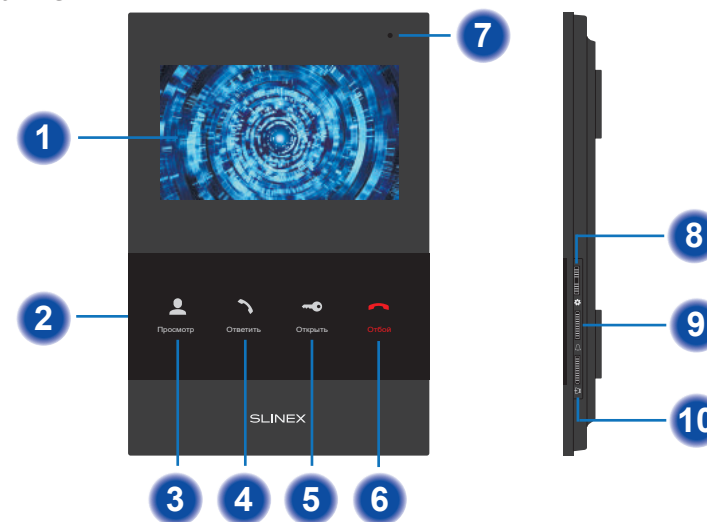

## 1. Комплект поставки

Домофон SQ-04 – 1 шт.

Кронштейн для крепления на стену – 1 шт.

Провода для подключения – 3 шт.

Комплект саморезов и дюбелей для монтажа – 1 компл.

Инструкция по эксплуатации – 1 шт.

## 2. Характеристики

Экран	4,3" цветной TFT, 16:9
Разрешение	480x272 пикселей
Видеосистема	PAL/NTSC
Тип аудиосвязи	Полудуплексная
Длительность вызова	120 секунд
Встроенная память	нет
Слот расширения памяти	нет
Потребление в режиме ожидания	1 Вт
Потребление в режиме работы	6 Вт
Блок питания	Встроенный источник питания, ~100-240 В
Тип установки	Накладной монтаж
Размеры	119x175x21 мм
Рабочая температура	-10 ... +55 °С

## 3. Описание

1	Дисплей.
2	Выключатель питания.
3	Кнопка «Просмотр» – просмотр изображения с вызывных панелей.
4	Кнопка «Ответить» – ответ на входящий вызов и начало разговора с посетителем.
5	Кнопка «Открыть» – открытие замка.
6	Кнопка «Отбой» – завершение разговора.
7	Микрофон.
8	<p>Джойстик  :</p> <ul style="list-style-type: none"> <li>• нажмите джойстик в режиме разговора или просмотра изображения для активации меню настройки яркости/контрастности/цветности. Переход между тремя параметрами изображения осуществляется путем последовательного нажатия джойстика;</li> <li>• сдвигайте джойстик вверх или вниз для увеличения/уменьшения выбранного параметра изображения;</li> </ul> 
9	Регулятор громкости мелодии входящего вызова  . Прокручивайте вниз для уменьшения громкости или вверх для увеличения.
10	Регулятор громкости разговора  . Прокручивайте вниз для уменьшения громкости или вверх для увеличения.