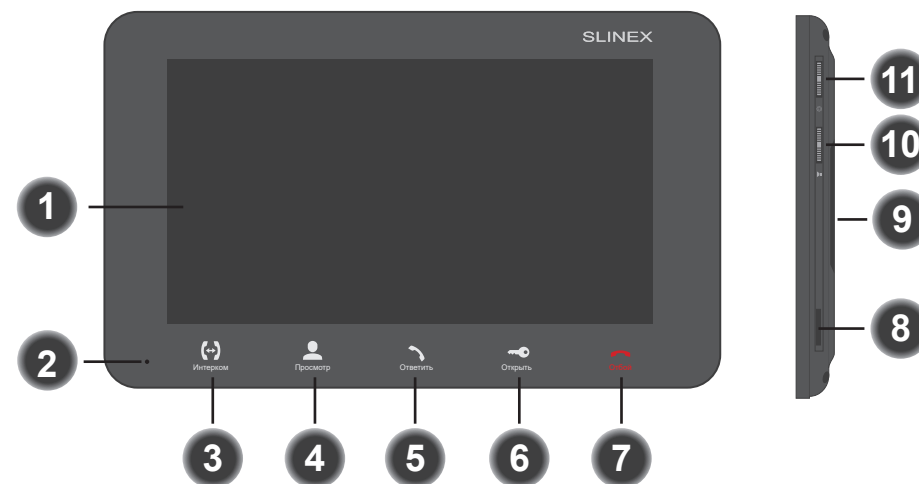

1. Комплект поставки

Домофон SM-07M - 1 шт.

Кронштейн для крепления на стену - 1 шт.

Провода для подключения - 6 шт.

Комплект саморезов и дюбелей для монтажа - 1 компл.

Инструкция по эксплуатации - 1 шт.

SM-07M

2. Характеристики

Экран	7", цветной TFT
Разрешение	800×480 пикселей
Видеосистема	PAL/NTSC
Тип аудиосвязи	Полудуплексная
Длительность вызова	120 секунд
Встроенная память	100 фотоснимков
Слот расширения памяти	microSD, до 32 Гб
Потребление в режиме ожидания	3 Вт
Потребление в режиме работы	6 Вт
Блок питания	Встроенный источник питания, ~100-240 В
Тип установки	Накладной монтаж
Размеры	193 × 123 × 18 мм
Рабочая температура	-10...+55 °С

3. Описание

1	Дисплей
2	Микрофон
3	Кнопка «Интерком» – вызов другого монитора или переадресация входящего вызова
4	Кнопка «Просмотр» – просмотр изображения с вызывной панели или камеры
5	Кнопка «Ответить» – ответ на входящий вызов и начало разговора с посетителем
6	Кнопка «Открыть» – открытие замка
7	Кнопка «Отбой» – завершение разговора / выход из меню или подменю
8	Слот для microSD карт памяти
9	Динамик
10	Джойстик регулировки громкости разговора – сдвиньте вверх для увеличения громкости или вниз для уменьшения
11	<p>Джойстик «Настройка»:</p> <ul style="list-style-type: none"> • нажмите джойстик для входа в меню настроек; • сдвиньте джойстик вверх или вниз для перехода к следующему/предыдущему пункту меню; • нажмите джойстик на любом из параметров для изменения его значения. Измените значение, двигая джойстик вверх или вниз, затем снова нажмите джойстик для сохранения параметра; • во время просмотра изображения сдвиньте джойстик вверх или вниз для сохранения фотоснимка (в режиме записи фотоснимков); • во время просмотра изображения сдвиньте джойстик вверх для начала записи видео или вниз для окончания записи видео (в режиме записи видеороликов).