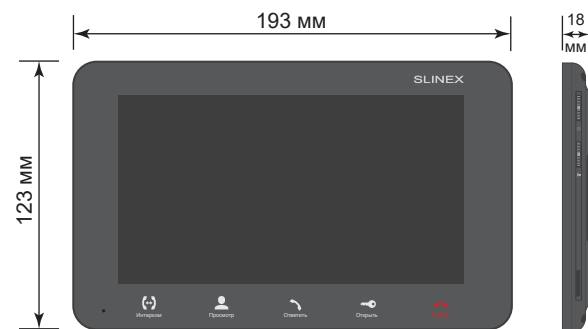

1. Комплект поставки

Домофон SM-07M - 1 шт.

Кронштейн для крепления на стену - 1 шт.

Провода для подключения - 6 шт.

Комплект саморезов и дюбелей для монтажа - 1 компл.

Инструкция по эксплуатации - 1 шт.

SM-07M

2. Характеристики

Экран	7", цветной TFT
Разрешение	800×480 пикселей
Видеосистема	PAL/NTSC
Тип аудиосвязи	Полудуплексная
Длительность вызова	120 секунд
Встроенная память	100 фотоснимков
Слот расширения памяти	microSD, до 32 Гб
Потребление в режиме ожидания	3 Вт
Потребление в режиме работы	6 Вт
Блок питания	Встроенный источник питания, ~100-240 В
Тип установки	Накладной монтаж
Размеры	193 × 123 × 18 мм
Рабочая температура	-10...+55 °С