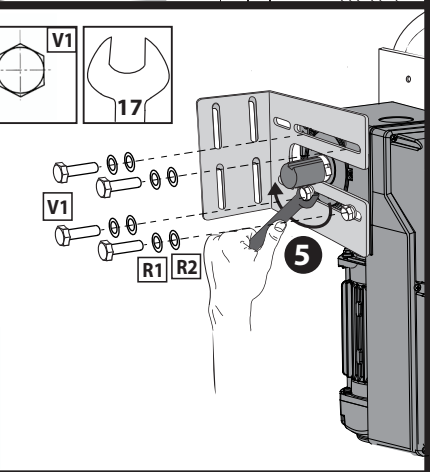

БЫСТРАЯ УСТАНОВКА

D811827 00101_02

БЫСТРАЯ УСТАНОВКА.

A

Σύνδεση ΜΟΤΕΡ, καλώδιο 3 x 1,5 mm²
Podłączenie SILNIK, kabel 3 x 1,5 mm²
Подключение ДВИГАТЕЛЯ, кабель 3 x 1,5 mm²
Pripojení MOTORU, kabel 3 x 1,5 mm²
MOTOR bağlantısı, kablo 3 x 1,5 mm²

Conexão ENCODER, cabo 4 x 0,5 mm²
Σύνδεση ENCODER, καλώδιο 4 x 0,5 mm²
Podłączenie DEKODER, kabel 4 x 0,5 mm²
Подключение ЭНКODERУ, кабель 4 x 0,5 mm²
Pripojení ENKODÉRU, kabel 4 x 0,5 mm²
ENKODER bağlantısı, kablo 4 x 0,5 mm²

1

2

B

3

4

5

6

7

8

*1 Não fornecido com o equipamento
δεν περιλαμβάνονται
Nie dostarczane na wyposażeniu
не идут в комплекте
Není součástí dodávky
Tedarik dışı

10

11