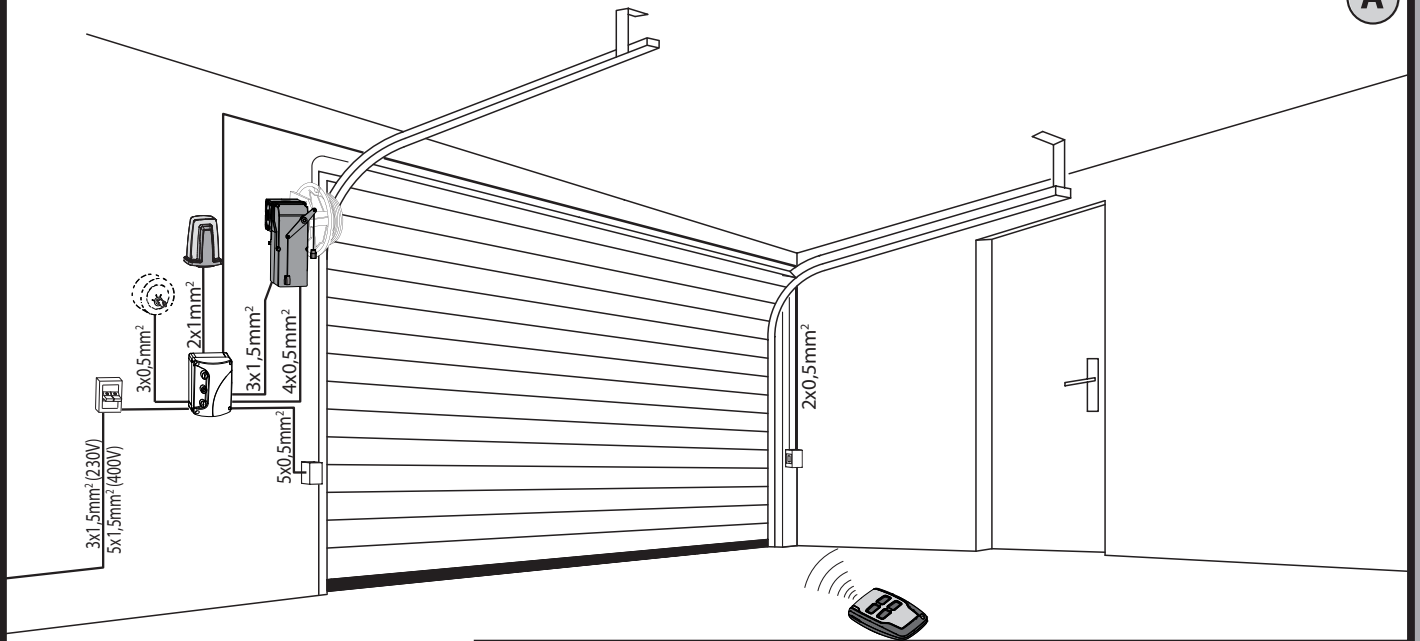

БЫСТРАЯ УСТАНОВКА

D811827 00101_02

БЫСТРАЯ УСТАНОВКА.

A