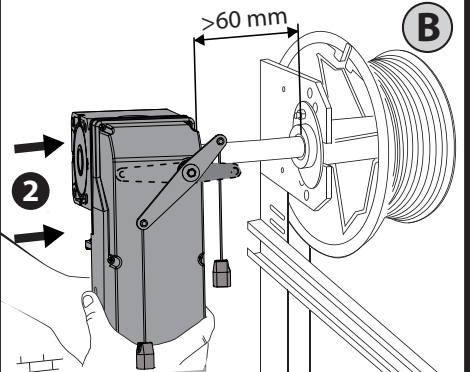

БЫСТРАЯ УСТАНОВКА

D811827 00101_02

БЫСТРАЯ УСТАНОВКА.

A

Σύνδεση ΜΟΤΕΡ, καλώδιο 3 x 1,5 mm²
Podłączenie SILNIK, kabel 3 x 1,5 mm²
Подключение ДВИГАТЕЛЯ, кабель 3 x 1,5 mm²
Pripojení MOTORU, kabel 3 x 1,5 mm²
MOTOR bağlantısı, kablo 3 x 1,5 mm²

Conexão ENCODER, cabo 4 x 0,5 mm²
Σύνδεση ENCODER, καλώδιο 4 x 0,5 mm²
Podłączenie DEKODER, kabel 4 x 0,5 mm²
Подключение ЭНКODERУ, кабель 4 x 0,5 mm²
Pripojení ENKODÉRU, kabel 4 x 0,5 mm²
ENKODER bağlantısı, kablo 4 x 0,5 mm²

1

2

B

3

4

5

6

7

8

*1 Não fornecido com o equipamento
δεν περιλαμβάνονται
Nie dostarczane na wyposażeniu
не идут в комплекте
Není součástí dodávky
Tedarik dışı

10

11