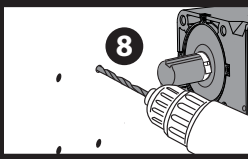

БЫСТРАЯ УСТАНОВКА

D811827 00101_02

БЫСТРАЯ УСТАНОВКА.

A

Σύνδεση ΜΟΤΕΡ, καλώδιο 3 x 1,5 mm²
Podłączenie SILNIK, kabel 3 x 1,5 mm²
Подключение ДВИГАТЕЛЯ, кабель 3 x 1,5 mm²
Pripojení MOTORU, kabel 3 x 1,5 mm²
MOTOR bağlantısı, kablo 3 x 1,5 mm²

Conexão ENCODER, cabo 4 x 0,5 mm²
Σύνδεση ENCODER, καλώδιο 4 x 0,5 mm²
Podłączenie DEKODER, kabel 4 x 0,5 mm²
Подключение ЭНКODERУ, кабель 4 x 0,5 mm²
Pripojení ENKODÉRU, kabel 4 x 0,5 mm²
ENKODER bağlantısı, kablo 4 x 0,5 mm²

1

2

B

3

4

5

6

7

8

*1 Não fornecido com o equipamento
δεν περιλαμβάνονται
Nie dostarczane na wyposażeniu
не идут в комплекте
Není součástí dodávky
Tedarik dışı

10

11