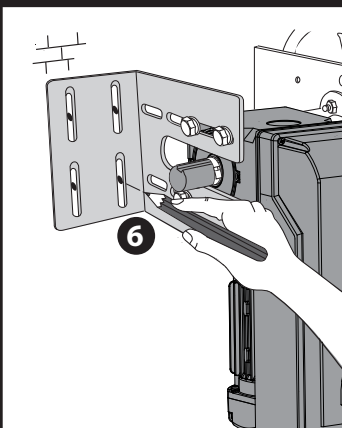

БЫСТРАЯ УСТАНОВКА

D811827 00101_02

БЫСТРАЯ УСТАНОВКА.

A

Σύνδεση ΜΟΤΕΡ, καλώδιο 3 x 1,5 mm²
Podłączenie SILNIK, kabel 3 x 1,5 mm²
Подключение ДВИГАТЕЛЯ, кабель 3 x 1,5 mm²
Pripojení MOTORU, kabel 3 x 1,5 mm²
MOTOR bağlantısı, kablo 3 x 1,5 mm²

Conexão ENCODER, cabo 4 x 0,5 mm²
Σύνδεση ENCODER, καλώδιο 4 x 0,5 mm²
Podłączenie DEKODER, kabel 4 x 0,5 mm²
Подключение ЭНКODERУ, кабель 4 x 0,5 mm²
Pripojení ENKODÉRU, kabel 4 x 0,5 mm²
ENKODER bağlantısı, kablo 4 x 0,5 mm²

1

2

B

3

4

5

6

7

8

*1 Não fornecido com o equipamento
δεν περιλαμβάνονται
Nie dostarczane na wyposażeniu
не идут в комплекте
Není součástí dodávky
Tedarik dışı

10

11