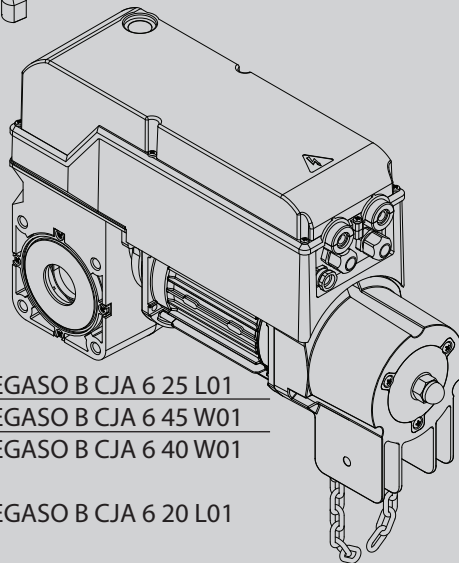

АВТОМАТИКА ДЛЯ ПРОМЫШЛЕННЫХ СЕКЦИОННЫХ ВОРОТ

PEGASO B CJA 6 25 L02
PEGASO B CJA 6 45 W02

PEGASO B CJA 6 25 L01
PEGASO B CJA 6 45 W01
PEGASO B CJA 6 40 W01

PEGASO B CJA 6 20 L01

РУКОВОДСТВО ПО УСТАНОВКЕ И ЭКСПЛУАТАЦИИ

БЫСТРАЯ УСТАНОВКА

D811827 00101_02

БЫСТРАЯ УСТАНОВКА.

A

Σύνδεση ΜΟΤΕΡ, καλώδιο 3 x 1,5 mm²
 Podłączenie SILNIK, kabel 3 x 1,5 mm²
 Подключение ДВИГАТЕЛЯ, кабель 3 x 1,5 mm²
 Pripojení MOTORU, kabel 3 x 1,5 mm²
 MOTOR bağlantısı, kablo 3 x 1,5 mm²

Conexão ENCODER, cabo 4 x 0,5 mm²
 Σύνδεση ENCODER, καλώδιο 4 x 0,5 mm²
 Podłączenie DEKODER, kabel 4 x 0,5 mm²
 Подключение ЭНКODERУ, кабель 4 x 0,5 mm²
 Pripojení ENKODÉRU, kabel 4 x 0,5 mm²
 ENKODER bağlantısı, kablo 4 x 0,5 mm²