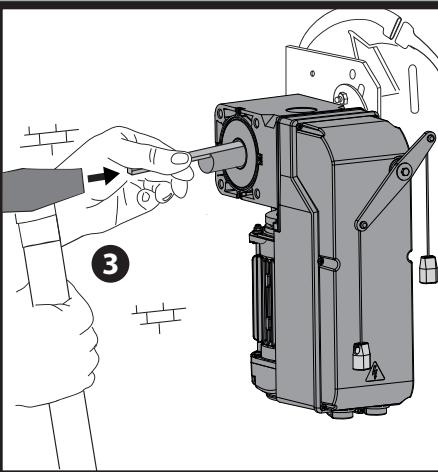

БЫСТРАЯ УСТАНОВКА

D811827 00101_02

БЫСТРАЯ УСТАНОВКА.

A

Σύνδεση ΜΟΤΕΡ, καλώδιο 3 x 1,5 mm²
Podłączenie SILNIK, kabel 3 x 1,5 mm²
Подключение ДВИГАТЕЛЯ, кабель 3 x 1,5 mm²
Pripojení MOTORU, kabel 3 x 1,5 mm²
MOTOR bağlantısı, kablo 3 x 1,5 mm²

Conexão ENCODER, cabo 4 x 0,5 mm²
Σύνδεση ENCODER, καλώδιο 4 x 0,5 mm²
Podłączenie DEKODER, kabel 4 x 0,5 mm²
Подключение ЭНКODERУ, кабель 4 x 0,5 mm²
Pripojení ENKODÉRU, kabel 4 x 0,5 mm²
ENKODER bağlantısı, kablo 4 x 0,5 mm²

1

2

B

3

4

5

6

7

8

*1 Não fornecido com o equipamento
δεν περιλαμβάνονται
Nie dostarczane na wyposażeniu
не идут в комплекте
Není součástí dodávky
Tedarik dışı

10

11