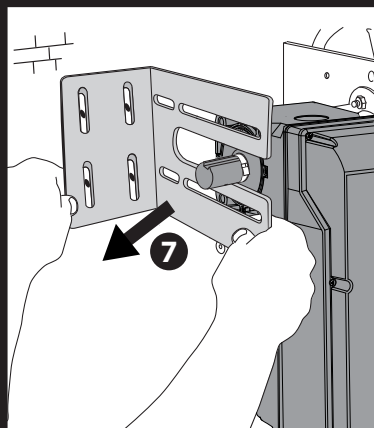

БЫСТРАЯ УСТАНОВКА

D811827 00101_02

БЫСТРАЯ УСТАНОВКА.

A

Σύνδεση ΜΟΤΕΡ, καλώδιο 3 x 1,5 mm²
Podłączenie SILNIK, kabel 3 x 1,5 mm²
Подключение ДВИГАТЕЛЯ, кабель 3 x 1,5 mm²
Pripojení MOTORU, kabel 3 x 1,5 mm²
MOTOR bağlantısı, kablo 3 x 1,5 mm²

Conexão ENCODER, cabo 4 x 0,5 mm²
Σύνδεση ENCODER, καλώδιο 4 x 0,5 mm²
Podłączenie DEKODER, kabel 4 x 0,5 mm²
Подключение ЭНКODERУ, кабель 4 x 0,5 mm²
Pripojení ENKODÉRU, kabel 4 x 0,5 mm²
ENKODER bağlantısı, kablo 4 x 0,5 mm²

1

2

B

3

4

5

6

7

8

*1 Não fornecido com o equipamento
δεν περιλαμβάνονται
Nie dostarczane na wyposażeniu
не идут в комплекте
Není součástí dodávky
Tedarik dışı

10

11