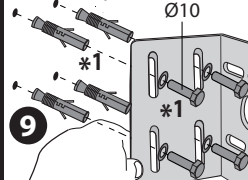

*1 Não fornecido com o equipamento
δεν περιλαμβάνονται
Nie dostarczane na wyposażeniu
не идут в комплекте
Není součástí dodávky
Tedarik dışı