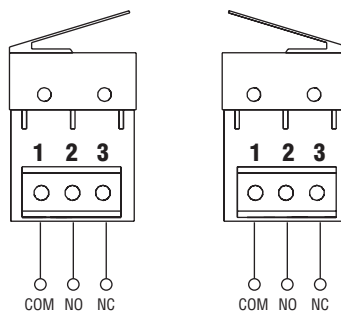

Тип контакта / Type of contact	NO/NC
Количество контактов / Number of contacts Keyswitch / SWK	1/2
Коммутируемый ток / Switching current	5A
Коммутируемое напряжение / Switching voltage	125-250V AC
Класс защиты / Protection class	IP54
Температурный диапазон / Operating temperature	-40 C°... +50 C°