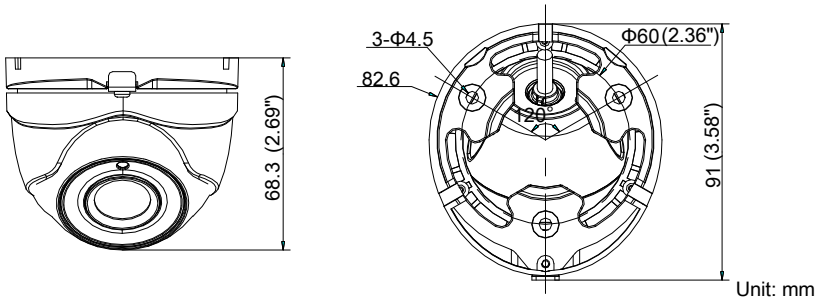

HiWatch
by *HIKVISION*

Паспорт изделия

DS-T303

Купольная HD-TVI видеокамера с EXIR-
подсветкой до 20м

DS-T303

Ключевые особенности:

- Разрешение 3Мп
- EXIR-подсветка до 20м
- IP66
- HD-TVI видеовыход

Размеры

*Изображения и спецификации могут быть изменены без дополнительного уведомления.

*За подробной информацией обращайтесь к вашему персональному менеджеру

Спецификации

DS-T303	
Камера	
Матрица	1/3 Progressive Scan CMOS
Количество эффективных пикселей	2052x1536
Чувствительность	0.01лк @(F1.2, AGC вкл.), 0лк с вкл ИК
Отношение "Сигнал-шум"	Более 62дБ
Крепление объектива	M12
Объектив	4мм (2.8мм, 6мм опционально)
Угол обзора	84°(2.8мм), 67.8°(4мм), 44.6°(6мм)
Регулировка угла установки	Поворот: 0 - 360°, Наклон: 0 - 75°, Вращение: 0 - 360°
Электронный затвор	1/25-1/50,000с
Режим «День/ночь»	Механический ИК-фильтр
Частота к/с	1920x1536 @ 18к/с 1920x1080 @ 25к/с
Синхронизация	Внутренняя
Улучшение изображения	DNR
Видеовыход	1 x HD-TVI выход
Настройки OSD-меню	
AGC	Поддерживается
Шумоподавление	Цвет/ ч/б / Смарт
Баланс белого	ATW/ MWB
Функции	Зеркалирование; BLC; Смарт ИК
Основное	
Дальность действия EXIR	До 20м
Smart ИК	Есть
Влагозащита	IP66
Рабочие условия	-40°C — 60°C, влажность не более 90%
Питание	12В DC±15%
Потребляемая мощность	4Вт макс.
Размеры	91 × 82.6 × 68.3мм
Вес	0,35 кг.