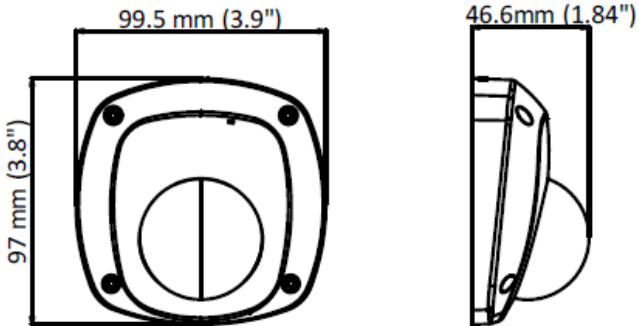

HiWatch
by **HIKVISION**

Паспорт изделия

DS-T251

Компактная HD-TVI видеокамера с ИК-
подсветкой до 20м

DS-T251

Ключевые особенности:

- Разрешение 2Мп
- ИК-подсветка до 20м
- Встроенный микрофон
- DNR, WDR 120дБ
- BNC видеовыход

Размеры

*Изображения и спецификации могут быть изменены без дополнительного уведомления.

*За подробной информацией обращайтесь к вашему персональному менеджеру

Спецификации

DS-T251	
Камера	
Матрица	1/3" CMOS матрица
Количество эффективных пикселей	1920x1080
Чувствительность	0.005лк @(F1.2, AGC вкл.), 0лк с вкл ИК
Скорость электронного затвора	1/25-1/50,000с
Объектив	2.8мм (3.6мм, 6мм опционально)
Крепление объектива	M12
Угол обзора объектива	94.5°(2.8мм), 79.1°(3.6мм), 50°(6мм)
Регулировка угла установки	Поворот: -30° - 30°; наклон: 0° - 80°; вращение: -180° - 180°
Синхронизация	Внутренняя
Разрешение	1080@25к/с
Режим «День/ночь»	Механический ИК-фильтр с автопереключением
Отношение "сигнал-шум"	> 62дБ
Видеовыход	1 BNC выход
Аудиовход	Встроенный микрофон
Аудиовыход	1 RCA
OSD меню	
AGC	Поддерживается
Переключение "день/ночь"	Цвет/ ЧБ / Авто
Баланс белого	ATW/ MWB
BLC	WDR> 120дБ / BLC/ Выкл.
Язык	Английский/китайский
Особенности	DNR, зеркалирование
Основное	
Питание	DC12В±30%
Потребляемая мощность	5Вт макс.
Рабочие условия	-20°С — 60°С, влажность 90% или меньше (без конденсата)
Дальность действия ИК-подсветки	До 20м, Smart ИК
Материал	Металл / Пластик
Размеры	97 x 99.5 x 46.6мм
Вес	300 гр.