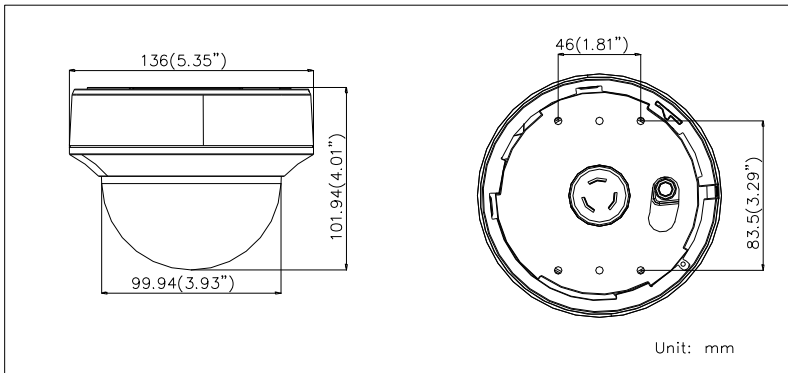

HiWatch
by **HIKVISION**

Паспорт изделия

DS-T207

Купольная HD-TVI видеокамера с ИК-
подсветкой до 30м

DS-T207

Ключевые особенности:

- Разрешение 2Мп
- ИК-подсветка до 30м
- HD-TVI видеовыход

Размеры

*Изображения и спецификации могут быть изменены без дополнительного уведомления.

*За подробной информацией обращайтесь к вашему персональному менеджеру

Спецификации

DS-T207	
Камера	
Матрица	1/2.7" Progressive Scan CMOS
Количество эффективных пикселей	1920x1080
Чувствительность	0.01лк @(F1.2, AGC вкл.), 0лк с вкл ИК
Скорость электронного затвора	1/25с ~ 1/50,000с
Объектив	2.8 – 12мм @ F1.4, моторизированный вариообъектив
Крепление объектива	φ14
Угол обзора объектива	105.2° – 32,8°
Регулировка угла установки	Поворот: 0° - 340°; наклон: 0° - 75°; вращение: 0° - 355°
Синхронизация	Внутренняя
Разрешение	1080р @25к/с
Режим «День/ночь»	Механический ИК-фильтр с автопереключением
Отношение "сигнал-шум"	> 62дБ
Видеовыход	1 HD-TVI выход
Основное	
Питание	DC12В±15%
Потребляемая мощность	3Вт макс.
Рабочие условия	-20°C — 60°C, влажность 90% или меньше (без конденсата)
Дальность действия ИК-подсветки	До 30м, Smart ИК, EXIR
Размеры	Ø 136 x 101.94мм
Вес	380 гр.