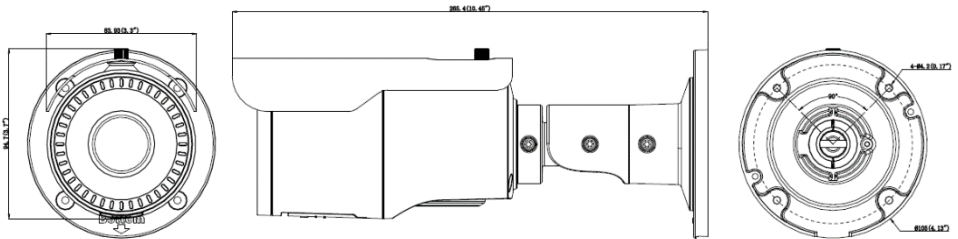

HiWatch
by **HIKVISION**

Паспорт изделия

DS-T206

Цилиндрическая HD-TVI видеокамера с
ИК-подсветкой до 40м

DS-T206

Ключевые особенности:

- Разрешение 2Мп
- Вариофокальный объектив 2.8-12мм
- ИК-подсветка до 40м
- IP66
- HD-TVI видеовыход

Размеры

*Изображения и спецификации могут быть изменены без дополнительного уведомления.

*За подробной информацией обращайтесь к вашему персональному менеджеру

Спецификации

DS-T206	
Камера	
Матрица	1/2.7" Progressive Scan CMOS
Количество эффективных пикселей	1920x1080
Чувствительность	0.01лк @(F1.2, AGC вкл.), 0лк с вкл ИК
Скорость электронного затвора	1/25-1/50,000с
Объектив	2.8 – 12мм @ F1.4
Крепление объектива	φ14
Угол обзора объектива	105.2° - 32,8°
Регулировка угла установки	Поворот: 0° - 360°; наклон: 0° - 90°; вращение: 0° - 360°
Синхронизация	Внутренняя
Разрешение	1080@25к/с
Режим «День/ночь»	Механический ИК-фильтр с автопереключением
Отношение "сигнал-шум"	> 62дБ
Видеовыход	1 HD-TVI выход выход
Основное	
Питание	DC12В±15%
Потребляемая мощность	5Вт макс.
Рабочие условия	-40°С — 60°С, влажность 90% или меньше (без конденсата)
Защита	IP66
Дальность действия ИК-подсветки	До 40м, Smart ИК
Размеры	92 × 84.8 × 269.6мм
Вес	690 гр.