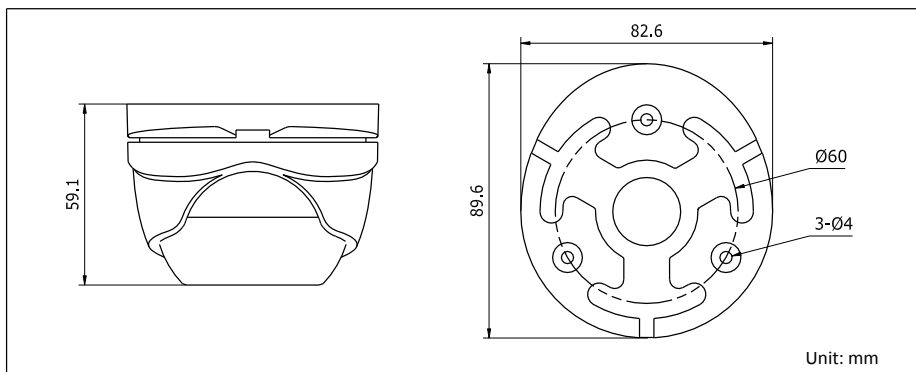

HiWatch
by **HIKVISION**

Паспорт изделия

DS-T203

Купольная HD-TVI видеокамера с ИК-
подсветкой до 20м

DS-T203

Ключевые особенности:

- Разрешение 2Мп
- ИК-подсветка до 20м
- IP66
- HD-TVI видеовыход

Размеры

*Изображения и спецификации могут быть изменены без дополнительного уведомления.

*За подробной информацией обращайтесь к вашему персональному менеджеру

Спецификации

DS-T203	
Камера	
Матрица	1/2.7" Progressive Scan CMOS
Количество эффективных пикселей	1920x1080
Чувствительность	0.01лк @(F1.2, AGC вкл.), 0лк с вкл ИК
Скорость электронного затвора	1/25с ~ 1/50,000с
Объектив	2.8мм (3.6мм, 6мм опционально)
Крепление объектива	M12
Угол обзора объектива	103°(2.8мм), 82.2°(3.6мм), 54°(6мм)
Регулировка угла установки	Поворот: 0° - 360°; наклон: 0° - 75°; вращение: 0° - 360°
Синхронизация	Внутренняя
Разрешение	1080@25к/с
Режим «День/ночь»	Механический ИК-фильтр с автопереключением
Отношение "сигнал-шум"	> 62дБ
Улучшение изображения	DNR
Видеовыход	1 HD-TVI выход
Основное	
Питание	DC12В±15%
Потребляемая мощность	4Вт макс.
Рабочие условия	-40°С — 60°С, влажность 90% или меньше (без конденсата)
Защита	IP66
Дальность действия ИК-подсветки	До 20м, Smart ИК
Размеры	Ø 89.6 × 59.1мм
Вес	340 гр.