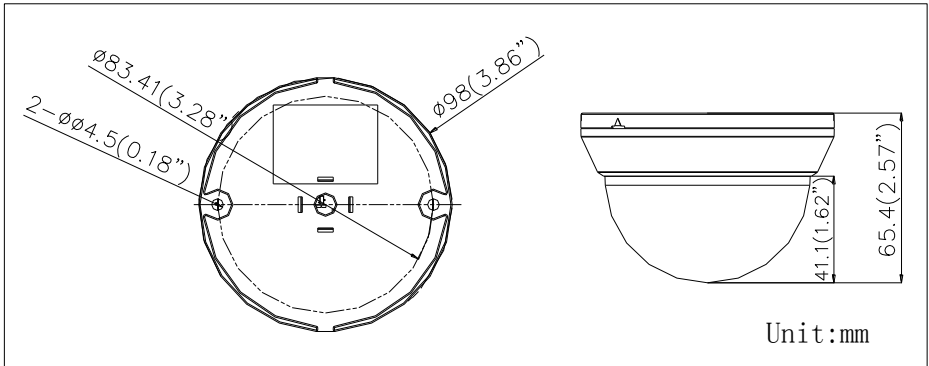

*Изображения и спецификации могут быть изменены без дополнительного уведомления.

*За подробной информацией обращайтесь к вашему персональному менеджеру

Спецификации

DS-T201	
Камера	
Матрица	1/2.7" Progressive Scan CMOS
Количество эффективных пикселей	1920x1080
Чувствительность	0.01лк @(F1.2, AGC вкл.), 0лк с вкл ИК
Скорость электронного затвора	1/25с ~ 1/50,000с
Объектив	2.8мм (3.6мм, 6мм опционально)
Крепление объектива	M12
Угол обзора объектива	103°(2.8мм), 82.2°(3.6мм), 54°(6мм)
Регулировка угла установки	Поворот: 0° - 350°; наклон: 0° - 70°; вращение: 0° - 350°
Синхронизация	Внутренняя
Разрешение	1080@25к/с
Режим «День/ночь»	Механический ИК-фильтр с автопереключением
Отношение "сигнал-шум"	> 62дБ
Улучшение изображения	DNR
Видеовыход	1 HD-TVI выход
Основное	
Питание	DC12В±15%
Потребляемая мощность	4Вт макс.
Рабочие условия	-20°С — 45°С, влажность 90% или меньше (без конденсата)
Дальность действия ИК-подсветки	До 20м, Smart ИК
Размеры	∅ 98 x 65.4мм
Вес	250 гр.