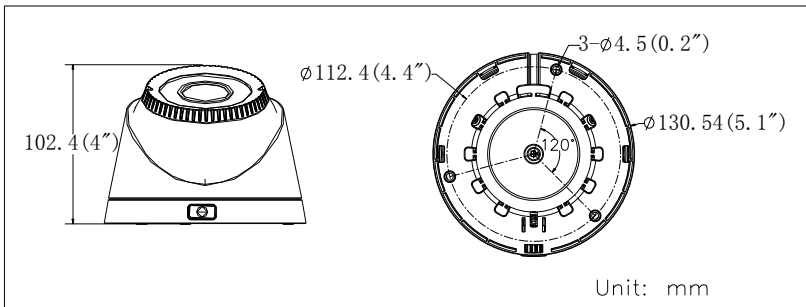

Размеры

*Изображения и спецификации могут быть изменены без дополнительного уведомления.

*За подробной информацией обращайтесь к вашему персональному менеджеру