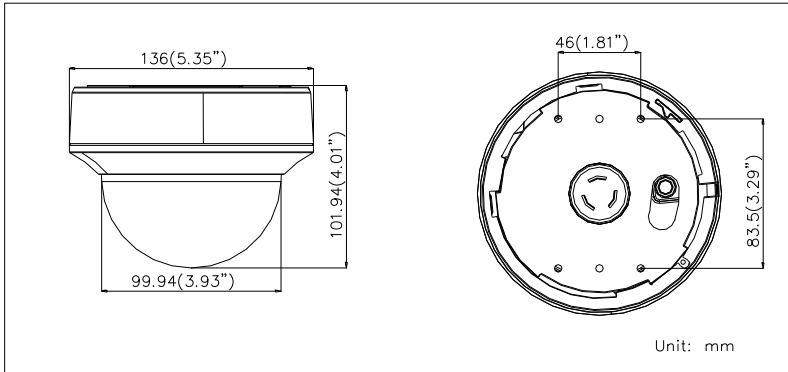

HiWatch
by *HIKVISION*

Паспорт изделия

DS-T107

Купольная HD-TVI видеокамера с ИК-
подсветкой до 30м

DS-T107

Ключевые особенности:

- Разрешение 1Мп
- ИК-подсветка до 30м
- HD-TVI/ CVBS видеовыход

Размеры

*Изображения и спецификации могут быть изменены без дополнительного уведомления.

*За подробной информацией обращайтесь к вашему персональному менеджеру

Спецификации

| DS-T107 | |
|-----------------------------------|---|
| Камера | |
| Матрица | 1/4" Progressive Scan CMOS |
| Количество эффективных пикселей | 1280x720 |
| Чувствительность | 0.1лк @(F1.2, AGC вкл.), Олк с вкл ИК |
| Скорость электронного затвора | 1/25с ~ 1/50,000с |
| Объектив | 2.8 – 12мм @ F1.4, вариообъектив |
| Крепление объектива | φ14 |
| Угол обзора объектива | 92° – 29.3° |
| Регулировка угла установки | Поворот: 0° - 340°; наклон: 0° - 75°; вращение: 0° - 355° |
| Синхронизация | Внутренняя |
| Разрешение | 720p @25к/с |
| Режим «День/ночь» | Механический ИК-фильтр с автопереключением |
| Отношение "сигнал-шум" | > 62дБ |
| Улучшение изображения | DNR |
| Видеовыход | 1 HD-TVI / CVBS выход |
| Основное | |
| Питание | DC12В±15% |
| Потребляемая мощность | 5Вт макс. |
| Рабочие условия | -20°C — 45°C, влажность 90% или меньше (без конденсата) |
| Дальность действия EXIR-подсветки | До 30м, Smart ИК |
| Материал корпуса | Пластик |
| Размеры | Ø 136 x 102мм |
| Вес | 0,38 кг |