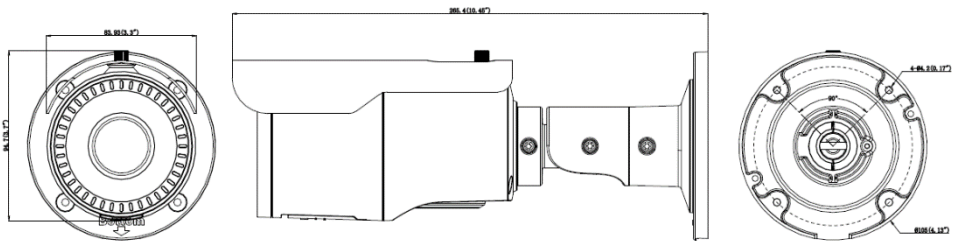

HiWatch
by *HIKVISION*

Паспорт изделия

DS-T106

Цилиндрическая HD-TVI видеокамера с
ИК-подсветкой до 40м

DS-T106

Ключевые особенности:

- Разрешение 1Мп
- Вариофокальный объектив 2.8-12мм
- ИК-подсветка до 40м
- IP66
- HD-TVI/ CVBS видеовыход

Размеры

*Изображения и спецификации могут быть изменены без дополнительного уведомления.

*За подробной информацией обращайтесь к вашему персональному менеджеру

Спецификации

DS-T106	
Камера	
Матрица	1/4" Progressive Scan CMOS
Количество эффективных пикселей	1280x720
Чувствительность	0.1лк @(F1.2, AGC вкл.), Олк с вкл ИК
Скорость электронного затвора	1/25-1/50,000с
Объектив	2.8 – 12мм @ F1.4
Крепление объектива	φ14
Угол обзора объектива	71.8° - 23.4°
Регулировка угла установки	Поворот: 0° - 360°; наклон: 0° - 90°; вращение: 0° - 360°
Синхронизация	Внутренняя
Разрешение	720@25к/с
Режим «День/ночь»	Механический ИК-фильтр с автопереключением
Отношение "сигнал-шум"	> 62дБ
Улучшение изображения	DNR
Видеовыход	1 HD-TVI выход/ CVBS выход
Основное	
Питание	DC12В±15%
Потребляемая мощность	4Вт макс.
Рабочие условия	-40°C — 60°C, влажность 90% или меньше (без конденсата)
Защита	IP66
Дальность действия ИК-подсветки	До 40м, Smart ИК
Размеры	92 × 84.8 × 269.6мм
Вес	1010 гр.