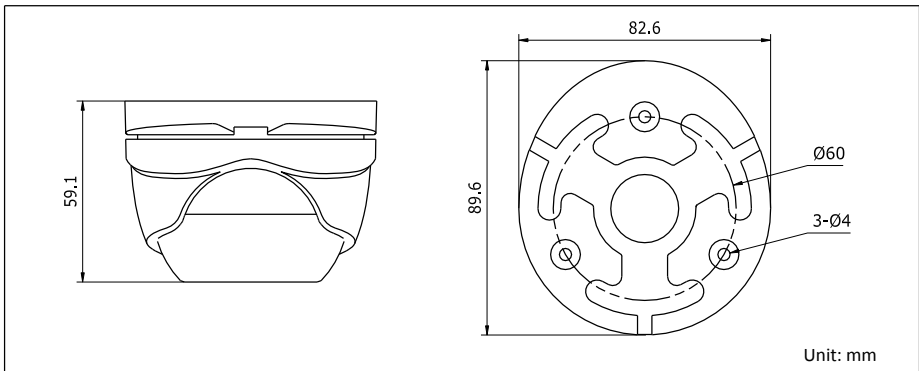

HiWatch
by **HIKVISION**

Паспорт изделия

DS-T103

Купольная HD-TVI видеокамера с ИК-
подсветкой до 20м

DS-T103

Ключевые особенности:

- Разрешение 1Мп
- ИК-подсветка до 20м
- IP66
- HD-TVI/ CVBS видеовыход

Размеры

*Изображения и спецификации могут быть изменены без дополнительного уведомления.

*За подробной информацией обращайтесь к вашему персональному менеджеру

Спецификации

DS-T103	
Камера	
Матрица	1/4" Progressive Scan CMOS
Количество эффективных пикселей	1296x732
Чувствительность	0.1лк @(F1.2, AGC вкл.), Олк с вкл ИК
Скорость электронного затвора	1/25с ~ 1/50,000с
Объектив	2.8мм (3.6мм, 6мм опционально)
Крепление объектива	M12
Угол обзора объектива	82°(2.8мм), 70.9°(3.6мм), 56.7°(6мм)
Регулировка угла установки	Поворот: 0° - 360°; наклон: 0° - 75°; вращение: 0° - 360°
Синхронизация	Внутренняя
Разрешение	720@25к/с
Режим «День/ночь»	Механический ИК-фильтр с автопереключением
Отношение "сигнал-шум"	> 62дБ
Видеовыход	1 HD-TVI/ CVBS выход
Основное	
Питание	DC12В±15%
Потребляемая мощность	4Вт макс.
Рабочие условия	-40°С — 60°С, влажность 90% или меньше (без конденсата)
Защита	IP66
Дальность действия ИК-подсветки	До 20м, Smart ИК
Размеры	∅ 89.6 × 59.1мм
Вес	340 гр.