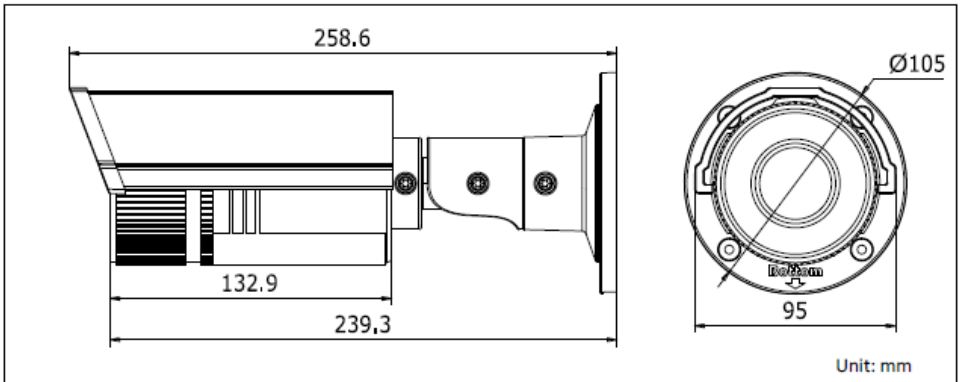

HiWatch
by **HIKVISION**

Паспорт изделия

DS-I226

Цилиндрическая IP-видеокамера с ИК-
подсветкой до 30м

DS-I226

Ключевые особенности:

- Разрешение 2Мп
- ИК-подсветка до 30м
- IP66

Размеры

	активация канала записи
Интерфейсы	
Сетевой интерфейс	1 RJ45 10M/100M Ethernet
Основное	
Питание	DC12В±25% / PoE(IEEE 802.3af)
Потребляемая мощность	7Вт макс.
Рабочие условия	-40°C — 60°C, влажность 95% или меньше (без конденсата)
Защита	IP66
Дальность действия ИК-подсветки	До 30м
Размеры	95 × 105 × 258.9мм
Вес	1200 гр.