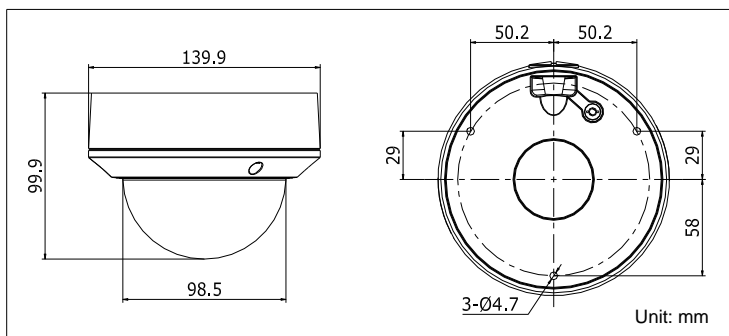

HiWatch
by **HIKVISION**

Паспорт изделия

DS-I128

Купольная IP-видеокамера с ИК-
подсветкой до 20м

DS-I128

Ключевые особенности:

- Разрешение 1.3Мп
- ИК-подсветка до 20м
- IP66

Размеры

*Изображения и спецификации могут быть изменены без дополнительного уведомления.

*За подробной информацией обращайтесь к вашему персональному менеджеру

Спецификации

DS-I128	
Камера	
Матрица	1/3" Progressive scan CMOS
Чувствительность	0.01лк @(F1.2, AGC вкл.), 0.014лк @(F1.4, AGC вкл.), Олк с вкл ИК
Скорость электронного затвора	1/3с ~ 1/100 000 с
Объектив	2.8-12мм @F1.4
Крепление объектива	M12
Угол обзора объектива	98° - 30.2°
Режим «День/ночь»	Механический ИК-фильтр с автопереключением
Сжатие	
Видеосжатие	H.264/MJPEG
Профиль H.264	Baseline Profile / Main Profile
Битрейт видео	32 кБ/с– 8 Мбит/с
Изображение	
Максимальное разрешение	1280 × 960
Основной поток	(1280×960)@25 к/с
Дополнительный поток	(640×480, 352×288, 320×240)@25 к/с
Настройки изображения	Насыщенность, яркость, контраст, резкость, зеркалирование, маска приватности и наложение изображения настраиваются через клиентское ПО или веб-браузер
Улучшение изображения	DWDR, 3D DNR, BLC, ROI
Переключение «День/ночь»	Авто / по расписанию
Smart видеоаналитика	
Детекция движения	Поддерживается
Антисаботаж	Заслон объектива
Сеть	
Сетевое хранение	NAS (iSCSI опционально)
Протоколы	TCP/IP, UDP, ICMP, HTTP, HTTPS, FTP, DHCP, DNS, DDNS, RTP, RTSP, RTCP, NTP, UPnP, SMTP, IGMP, 802.1X, QoS, IPv6, Bonjour
Безопасность	Аутентификация пользователя, водяные знаки, фильтрация IP-адресов
Совместимость	ONVIF (PROFILE S, PROFILE G), CGI
Срабатывание тревоги	Обнаружение несанкционированных действий, разрыв сети, конфликт IP-адресов
Действия по тревоге	Уведомление на клиентское ПО, отправка email, загрузка на FTP,