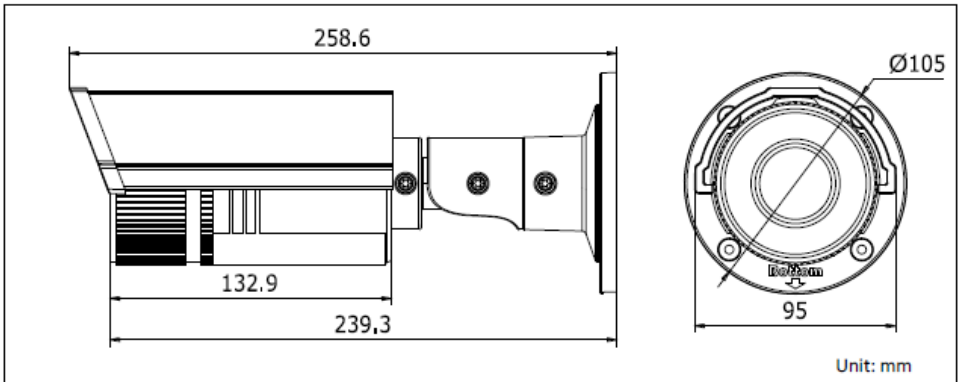

HiWatch
by *HIKVISION*

Паспорт изделия

DS-I126

Цилиндрическая IP-видеокамера с ИК-
подсветкой до 30м

DS-I126

Ключевые особенности:

- Разрешение 1.3Мп
- ИК-подсветка до 30м
- IP66

Размеры

	активация канала записи
Интерфейсы	
Сетевой интерфейс	1 RJ45 10M/100M Ethernet
Основное	
Питание	DC12В±25% / PoE(IEEE 802.3af)
Потребляемая мощность	7Вт макс.
Рабочие условия	-40°C — 60°C, влажность 95% или меньше (без конденсата)
Защита	IP66
Дальность действия ИК-подсветки	До 30м
Размеры	95 × 105 × 258.9мм
Вес	1200 гр.