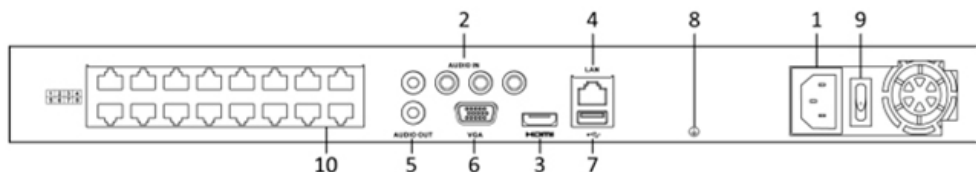

HiWatch
by **HIKVISION**

Паспорт изделия

DS-N616P

16-ти канальный IP-регистратор с PoE

DS-N616P

Ключевые особенности:

- 16 каналов
- Запись с разрешением до 6Мп
- Вывод видео с разрешением до 1080p
- 2 SATA HDD до 12ТБ
- 4/1 аудиовхода/ выход
- Сетевой интерфейс 1 RJ-45 10M/100M/ 1000M Ethernet

Интерфейсы задней панели

Цифра	Наименование	Цифра	Наименование
1	Источник питания	6	VGA
2	Аудиовход	7	USB
3	HDMI	8	Заземление
4	LAN	9	Вкл./ Выкл.
5	Аудиовыход		

*Изображения и спецификации могут быть изменены без дополнительного уведомления.

*За подробной информацией обращайтесь к вашему персональному менеджеру

Спецификации

DS-N616P	
Видео/аудиовход	
Формат видеосжатия	H.264+ / H.264
IP камеры	16 каналов
Аудиовход	1 канал RCA (2.0 Vp-p, 1 KΩ)
Входящая пропускная способность	160Мб/с
Исходящая пропускная способность	80Мб/с
Видео/аудиовыход	
Видеовыход	1 HDMI, 1 VGA
Разрешение вывода	HDMI/VGA: 1920x1080/60Гц, 1280x1024/60Гц, 1280x720/60Гц, 1024x768/60Гц
Аудиовыход	1 канал, RCA (Линейный, 1 KΩ)
Запись	
Количество потоков	2
Основной поток	6Мп / 4Мп / 1080p / 1.3Мп / UXGA / 720p / VGA / 4CIF / DCIF / 2CIF / CIF / QCIF, 1/16 к/с ~ 50к/с
Дополнительный поток	VGA / 4CIF / CIF / QVGA, 1/16 к/с ~ 25к/с
Тип потока	Видео, видео и аудио
Битрейт видео	32-16384 кбит/с
Сеть	
Удаленные соединения	128
Протоколы	TCP/IP, DHCP, DNS, DDNS, NTP, UPnP™, SADP, Hik Cloud P2P
Жесткий диск	
SATA	2 SATA
Объем	До 12ТБ
Интерфейсы	
Сетевой интерфейс	1 RJ-45 10M / 100M / 1000M Ethernet
USB-интерфейс	1 USB 2.0 1 USB 3.0
Общие	
Питание	DC12В
Потребляемая мощность	До 15Вт (без HDD)
Рабочие условия	-10°C — 55°C, влажность 10% ~ 90%

Размеры	380 × 290 × 48 мм
Вес	≤1 кг (без HDD)