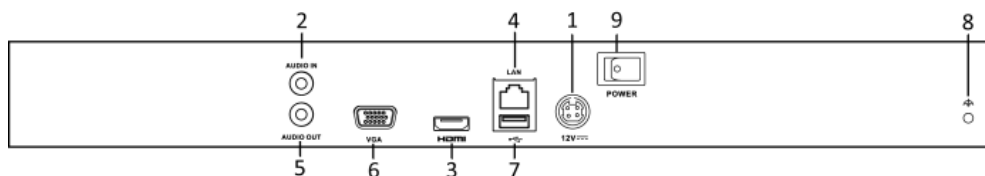

Интерфейсы задней панели

Цифра	Наименование	Цифра	Наименование
1	Источник питания	6	VGA
2	Аудиовход	7	USB
3	HDMI	8	Заземление
4	LAN	9	Вкл./ Выкл.
5	Аудиовыход		

*Изображения и спецификации могут быть изменены без дополнительного уведомления.

*За подробной информацией обращайтесь к вашему персональному менеджеру