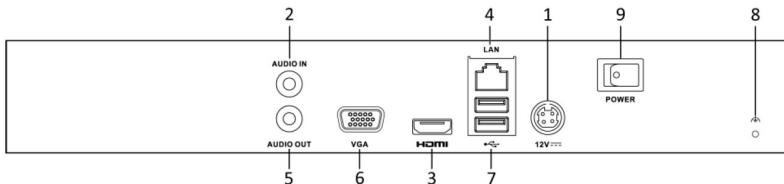

HiWatch
by **HIKVISION**

Паспорт изделия

DS-N316

16-ти каналный IP-регистратор

DS-N316

Ключевые особенности:

- 16 каналов
- Запись с разрешением до 6 Мп
- 1 SATA HDD до 10ТБ
- 1/1 аудиовход/ выход
- Сетевой интерфейс 1 RJ-45 10M/100M/ 1000M Ethernet

Интерфейсы задней панели

Цифра	Наименование	Цифра	Наименование
1	Источник питания	6	VGA
2	Аудиовход	7	USB
3	HDMI	8	Заземление
4	LAN	9	Вкл./ Выкл.
5	Аудиовыход		

*Изображения и спецификации могут быть изменены без дополнительного уведомления.

*За подробной информацией обращайтесь к вашему персональному менеджеру

Спецификации

DS-N316	
Видео/аудиовход	
Формат видеосжатия	H.264/ H.264+/ MPEG4
IP камеры	16 каналов
Аудиовход	1 канал RCA (2.0 Vp-p, 1 KΩ)
Входящая пропускная способность	160 Мб/с
Исходящая пропускная способность	80Мб/с
Видео/аудиовыход	
Видеовыход	1 HDMI, 1 VGA
Разрешение вывода	HDMI: 1920 × 1080/60Гц, 1600 × 1200/60Гц, 1280 × 1024/60Гц, 1280 × 720/60Гц, 1024 × 768/60Гц VGA: 1920 × 1080р/60Гц, 1600 × 1200/60Гц, 1280 × 1024/60Гц, 1280 × 720/60Гц, 1024 × 768/60Гц
Аудиовыход	1 канал, RCA (Линейный, 1 KΩ)
Запись	
Количество потоков	2
Основной поток	6Мп/ 5Мп/ 4Мп / 3Мп / 1080р / UXGA / 720р / VGA / 4CIF / DCIF / 2CIF / CIF / QCIF
Дополнительный поток	VGA / 4CIF / CIF / QVGA, 1/16 к/с ~ 25к/с
Тип потока	Видео, видео и аудио
Битрейт видео	32-16384 кбит/с
Сеть	
Удаленные соединения	128
Протоколы	TCP/IP, DHCP, Hik-Connect, DNS, DDNS, NTP, SADP, SMTP, NFS, iSCSI, UPnP™, HTTPS
Жесткий диск	
SATA	1 SATA
Объем	До 10ТБ
Интерфейсы	
Сетевой интерфейс	1 RJ-45 10M / 100M/ 1000M Ethernet
USB-интерфейс	1 x USB 2.0, 1 x USB 3.0
Общие	
Питание	DC12В
Потребляемая мощность	До 10Вт (без HDD)

Рабочие условия	-10°C — 55°C, влажность 10% ~ 90%
Размеры	315 × 240 × 48 мм
Вес	≤1 кг (без HDD)