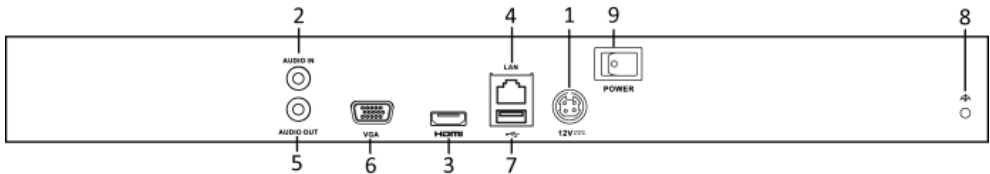

Интерфейсы задней панели

Цифра	Наименование	Цифра	Наименование
1	Источник питания	6	VGA
2	Аудиовход	7	USB
3	HDMI	8	Заземление
4	LAN	9	Вкл./ Выкл.
5	Аудиовыход		

*Изображения и спецификации могут быть изменены без дополнительного уведомления.

*За подробной информацией обращайтесь к вашему персональному менеджеру