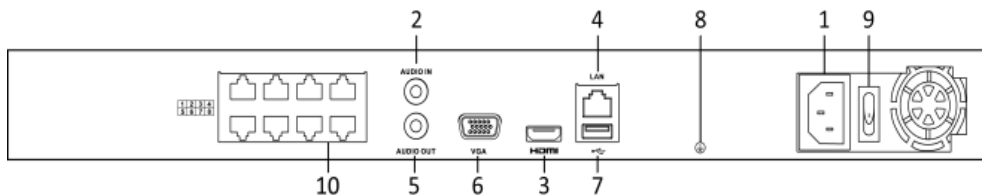

HiWatch
by *HIKVISION*

Паспорт изделия

DS-N308/2P

8-ми каналный IP-регистратор с PoE

DS-N308/2P

Ключевые особенности:

- 8 каналов
- Запись с разрешением до 6Мп
- Вывод видео с разрешением до 1080p
- 2 SATA HDD до 6ТБ
- 1/1 аудиовход/ выход
- Тревожные вход/ выход 4/1
- Сетевой интерфейс 1 RJ-45 10M/ 100M/ 1000M Ethernet

Интерфейсы задней панели

Цифра	Наименование	Цифра	Наименование
1	Источник питания	6	VGA
2	Аудиовход	7	USB
3	HDMI	8	Заземление
4	LAN	9	Вкл./ Выкл.
5	Аудиовыход	10	PoE интерфейс

*Изображения и спецификации могут быть изменены без дополнительного уведомления.

*За подробной информацией обращайтесь к вашему персональному менеджеру

Спецификации

DS-N308/2P	
Видео/аудиовход	
Формат видеосжатия	H.264+ / H.264
IP камеры	8 каналов
Аудиовход	1 канал RCA (2.0 Vp-p, 1 KΩ)
Входящая пропускная способность	80Мб/с
Исходящая пропускная способность	80Мб/с
Видео/аудиовыход	
Видеовыход	1 HDMI, 1 VGA
Разрешение вывода	HDMI/VGA: 1920x1080/60Гц, 1280x1024/60Гц, 1280x720/60Гц, 1024x768/60Гц
Аудиовыход	1 канал, RCA (Линейный, 1 KΩ)
Запись	
Количество потоков	2
Основной поток	6Мп / 5Мп / 4Мп / 3Мп / 1080р / 1.3Мр / UXGA / 720р / VGA / 4CIF / DCIF / 2CIF / CIF / QCIF, 1/16 к/с ~ 50к/с
Дополнительный поток	VGA / 4CIF / CIF / QVGA, 1/16 к/с ~ 25к/с
Тип потока	Видео, видео и аудио
Синхронное воспроизведение	6 каналов @1080P, 8 каналов @720P
Сеть	
Удаленные соединения	128
Протоколы	TCP/IP, DHCP, DNS, DDNS, NTP, UPnP™, SADP, Hik Cloud P2P
Жесткий диск	
SATA	2 SATA
Объем	До 6ТБ
Интерфейсы	
Сетевой интерфейс	1 RJ-45 10M / 100M / 1000M Ethernet
Независимые PoE-интерфейсы	8 независимых PoE интерфейса 10 / 100Мб/с
PoE бюджет	120Вт
Поддерживаемые стандарты	IEEE 802.3af, IEEE 802.3at
USB-интерфейс	1 USB 2.0 1 USB 3.0

Тревожные вход/ выход	4/1
Общие	
Питание	АС100-240В
Потребляемая мощность	До 10Вт (без HDD и PoE)
Рабочие условия	-10°C — 55°C, влажность 10% ~ 90%
Размеры	445 × 290 × 45 мм
Вес	≤1 кг (без HDD)