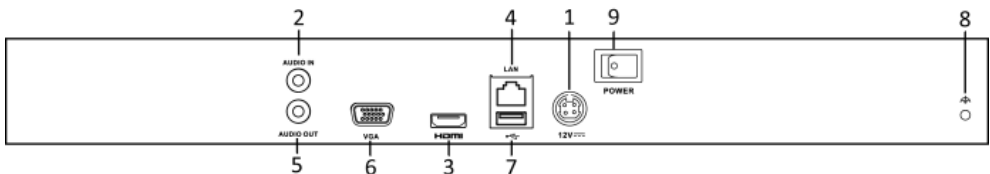

Интерфейсы задней панели

Цифра	Наименование	Цифра	Наименование
1	Источник питания	6	VGA
2	Аудиовход	7	USB
3	HDMI	8	Заземление
4	LAN	9	Вкл./ Выкл.
5	Аудиовыход		

*Изображения и спецификации могут быть изменены без дополнительного уведомления.

*За подробной информацией обращайтесь к вашему персональному менеджеру