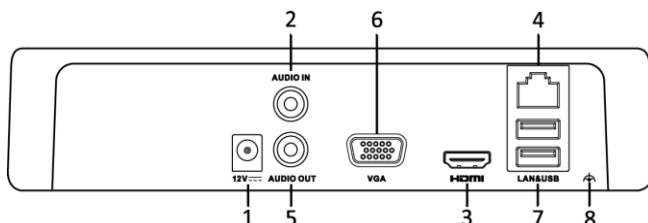

HiWatch
by **HIKVISION**

Паспорт изделия

DS-N216

16-ти канальный IP-регистратор

DS-N216

Ключевые особенности:

- 16 каналов
- Запись с разрешением до 4 Мп
- Вывод видео с разрешением до 1080p
- Синхронное воспроизведение 2 канала@1080p, 4 канала@720p
- 1 SATA HDD до 6ТБ
- 1/1 аудиовход/ выход
- Сетевой интерфейс 1 RJ-45 10M/100M Ethernet

Интерфейсы задней панели

Цифра	Наименование	Цифра	Наименование
1	Источник питания	5	Аудиовыход
2	Аудиовход	6	VGA
3	HDMI	7	USB
4	LAN	8	Заземление

*Изображения и спецификации могут быть изменены без дополнительного уведомления.

*За подробной информацией обращайтесь к вашему персональному менеджеру

Спецификации

DS-N216	
Видео/аудиовход	
Формат видеосжатия	H.264
IP камеры	16 каналов
Аудиовход	1 канал RCA (2.0 Vp-p, 1 KΩ)
Входящая пропускная способность	100Мб/с
Исходящая пропускная способность	80Мб/с
Видео/аудиовыход	
Видеовыход	1 HDMI, 1 VGA
Разрешение вывода	1920x1080/60Гц, 1280x1024/60Гц, 1280x720/60Гц, 1024x768/60Гц
Аудиовыход	1 канал, RCA (Линейный, 1 KΩ)
Запись	
Количество потоков	2
Основной поток	1080p / UXGA / 720p / VGA / 4CIF / DCIF / 2CIF / CIF / QCIF
Тип потока	Видео, видео и аудио
Синхронное воспроизведение	2 канала@1080p, 4 канала@720p
Жесткий диск	
SATA	1 SATA
Объем	До 6ТБ
Интерфейсы	
Сетевой интерфейс	RJ-45 10M / 100M Ethernet
USB-интерфейс	2 x USB 2.0
Общие	
Питание	DC12В
Потребляемая мощность	До 15Вт (без HDD)
Рабочие условия	-10°C — 55°C, влажность 10% ~ 90%
Размеры	205 × 205 × 45 мм
Вес	≤1000г (без HDD) гр.