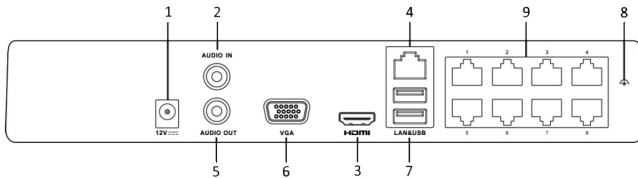

HiWatch
by **HIKVISION**

Паспорт изделия

DS-N208P

8-ми каналный IP-регистратор с PoE

DS-N208P

Ключевые особенности:

- 8 каналов
- Запись с разрешением до 4Мп
- Вывод видео с разрешением до 1080p
- Синхронное воспроизведение 2 канала@1080p, 4 канала@720p
- 1 SATA HDD до 6ТБ
- 1/1 аудиовход/ выход
- Сетевой интерфейс 1 RJ-45 10M/ 100M Ethernet

Интерфейсы задней панели

Цифра	Наименование	Цифра	Наименование
1	Источник питания	6	VGA
2	Аудиовход	7	USB
3	HDMI	8	Заземление
4	LAN	9	PoE интерфейс
5	Аудиовыход		

*Изображения и спецификации могут быть изменены без дополнительного уведомления.

*За подробной информацией обращайтесь к вашему персональному менеджеру

Спецификации

DS-N208P	
Видео/аудиовход	
Формат видеосжатия	H.264
IP камеры	8 каналов
Аудиовход	1 канал RCA (2.0 Vp-p, 1 KΩ)
Входящая пропускная способность	50Мб/с
Исходящая пропускная способность	40Мб/с
Видео/аудиовыход	
Видеовыход	1 HDMI, 1 VGA
Разрешение вывода	1920x1080/60Гц, 1280x1024/60Гц, 1280x720/60Гц, 1024x768/60Гц
Аудиовыход	1 канал, RCA (Линейный, 1 KΩ)
Запись	
Количество потоков	2
Основной поток	1080p / UXGA / 720p / VGA / 4CIF / DCIF / 2CIF / CIF / QCIF
Тип потока	Видео, видео и аудио
Синхронное воспроизведение	2 канала@1080p, 4 канала@720p
Жесткий диск	
SATA	1 SATA
Объем	До 6ТБ
Интерфейсы	
Сетевой интерфейс	RJ-45 10M / 100M Ethernet
USB-интерфейс	2 x USB 2.0
Независимые PoE-интерфейсы	8 независимых PoE интерфейса 10/ 100Мб/с
PoE бюджет	100Вт
Поддерживаемые стандарты	IEEE 802.3af
Общие	
Питание	DC12В
Потребляемая мощность	До 10Вт (без HDD)
Рабочие условия	-10°C — 55°C, влажность 10% ~ 90%
Размеры	205 × 205 × 45 мм
Вес	≤1000г (без HDD) гр.