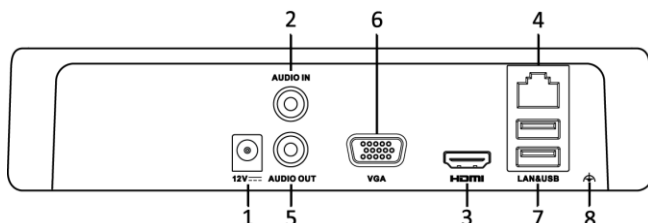

HiWatch
by *HIKVISION*

Паспорт изделия

DS-N208

8-ми каналный IP-регистратор

DS-N208

Ключевые особенности:

- 8 каналов
- Запись с разрешением до 4Мп
- Вывод видео с разрешением до 1080p
- Синхронное воспроизведение 2 канала@1080p, 4 канала@720p
- 1 SATA HDD до 10ТБ
- 1/1 аудиовход/ выход
- Сетевой интерфейс 1 RJ-45 10M/100M Ethernet

Интерфейсы задней панели

Цифра	Наименование	Цифра	Наименование
1	Источник питания	5	Аудиовыход
2	Аудиовход	6	VGA
3	HDMI	7	USB
4	LAN	8	Заземление

*Изображения и спецификации могут быть изменены без дополнительного уведомления.

*За подробной информацией обращайтесь к вашему персональному менеджеру

Спецификации

DS-N208	
Видео/аудиовход	
Формат видеосжатия	H.264
IP камеры	8 каналов
Аудиовход	1 канал RCA (2.0 Vp-p, 1 KΩ)
Входящая пропускная способность	50Мб/с
Исходящая пропускная способность	40Мб/с
Видео/аудиовыход	
Видеовыход	1 HDMI, 1 VGA
Разрешение вывода	1920x1080/60Гц, 1280x1024/60Гц, 1280x720/60Гц, 1024x768/60Гц
Аудиовыход	1 канал, RCA (Линейный, 1 KΩ)
Запись	
Количество потоков	2
Основной поток	1080p / UXGA / 720p / VGA / 4CIF / DCIF / 2CIF / CIF / QCIF
Тип потока	Видео, видео и аудио
Синхронное воспроизведение	2 канала@1080p, 4 канала@720p
Жесткий диск	
SATA	1 SATA
Объем	До 6ТБ
Интерфейсы	
Сетевой интерфейс	RJ-45 10M / 100M Ethernet
USB-интерфейс	2 x USB 2.0
Общие	
Питание	DC12В
Потребляемая мощность	До 10Вт (без HDD)
Рабочие условия	-10°C — 55°C, влажность 10% ~ 90%
Размеры	205 × 205 × 45 мм
Вес	≤1000г (без HDD) гр.