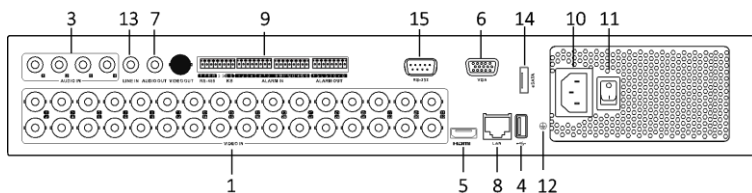

HiWatch
by **HIKVISION**

Паспорт изделия

DS-H232Q

32-х канальный HD-TVI регистратор

DS-H232Q

Ключевые особенности:

- Поддержка аналоговых, HD-TVI, AHD и IP-камер
- 32 канала
- Запись видео с разрешением до 1080p HD-TVI/ 1080p IP
- 4 SATA HDD до 6ТБ
- 4/1 аудио входа/выхода
- 16/4 тревожных входов/выходов
- Сетевой интерфейс 1 RJ-45 10M/ 100M/ 1000M Ethernet

Интерфейсы задней панели

	Наименование	Цифра	Наименование
1	Видеовход	9	RS-485, Тревожные вход/ выход, интерфейс клавиатуры
3	Аудиовход	10	Питание AC100-240В
4	USB	11	Вкл./ Выкл.
5	HDMI	12	Заземление
6	VGA	13	Линейный вход
7	VGA Выход	14	eSATA
8	LAN	15	RS-232

Последовательный интерфейс	RS-485, 232
Тревожные вход/выход	16/4
Общие	
Питание	DC12В
Потребляемая мощность	До 65 Вт (без HDD)
Рабочие условия	-10°C — 55°C, влажность 10% ~ 90%
Размеры	445 × 390 × 70 мм
Вес	≤5кг (без HDD)