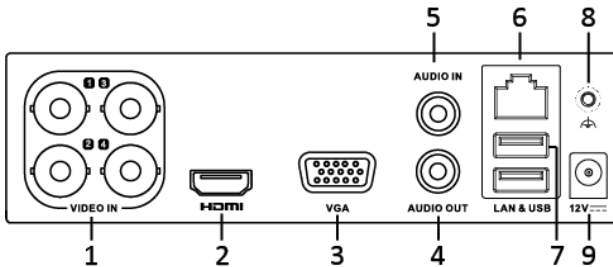

HiWatch
by *HIKVISION*

Паспорт изделия

DS-H116Q

16-ти канальный HD-TVI регистратор

DS-H116Q

Ключевые особенности:

- 16 каналов
- Запись с разрешением до 2Мп
- Вывод видео с разрешением до 4К
- 1 SATA HDD до 6ТБ
- 1/1 аудиовход/ выход
- Сетевой интерфейс 1 RJ-45 10М/100М Ethernet

Интерфейсы задней панели

Цифра	Наименование	Цифра	Наименование
1	Видеовход	6	LAN
2	HDMI	7	USB
3	VGA	8	Заземление
4	Аудиовыход	9	Источник питания
5	Аудиовход		

*Изображения и спецификации могут быть изменены без дополнительного уведомления.

*За подробной информацией обращайтесь к вашему персональному менеджеру

Спецификации

DS-H116Q	
Видео/аудиовход	
Формат видеосжатия	H.264+ / H.264
Аналоговые, HD-TVI и AHD камеры	16 каналов BNC (1.0 Vp-p, 75 Ω)
IP камеры	По умолчанию 2 канал (до 18 с замещением)
Стандарт аудиосжатия	G.711u
Аудиовход	1 канал RCA (2.0 Vp-p, 1 kΩ) (может использоваться для двустороннего аудио)
Видео/аудиовыход	
Видеовыход	1 HDMI, 1 VGA
Разрешение вывода	HDMI: 4K(3840×2160)/30Гц, 2K(2560×1440)/60Гц, 1920×1080/60Гц, 1280×1024/60Гц, 1280×720/60Гц, 1024×768/60Гц VGA: 2K(2560×1440)/60Гц, 1920×1080/60Гц, 1280×1024/60Гц, 1280×720/60Гц, 1024×768/60Гц
Аудиовыход	1 канал, RCA (Линейный, 1 KΩ)
Запись	
Количество потоков	2
Основной поток	Аналоговый канал: WD1@25к/с HD-TVI канал: 3Мп@12к/с (первые 4 канала), 1080р@12к/с, 1080р Lite /720р Lite /720р@25к/с AHD/CVI канал: 1080р@12к/с, 1080р Lite /720р@25к/с IP-канал:1080р@25к/с
Дополнительный поток	WD1/4CIF@12к/с, CIF/QVGA/QCIF@25к/с
Тип потока	Видео, видео и аудио
Битрейт видео	32Кбит/с — 6Мбит/с
Битрейт аудио	64кбит/с
Сеть	
Удаленные соединения	128
Протоколы	TCP/IP, PPPoE, DHCP, EZVIZ Cloud P2P, DNS, DDNS, NTP, SADP, SMTP, NFS, iSCSI, UPnP™, HTTPS, ONVIF
Жесткий диск	
SATA	1
Объем	До 6ТБ
Интерфейсы	
Сетевой интерфейс	RJ-45 10M / 100M Ethernet
USB-интерфейс	2 USB 2.0
Общие	

Питание	DC12В
Потребляемая мощность	До 20Вт (без HDD)
Рабочие условия	-10°С — 55°С, влажность 10% ~ 90%
Размеры	285 × 210 × 45 мм
Вес	≤1.2кг (без HDD)