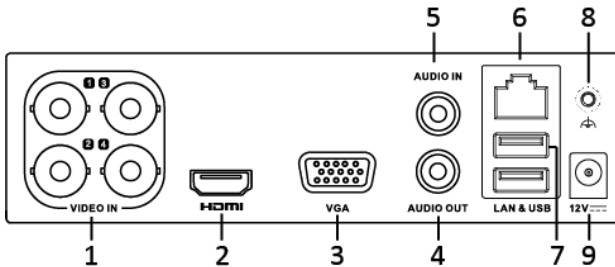

HiWatch
by **HIKVISION**

Паспорт изделия

DS-H116G

16-ти канальный HD-TVI регистратор

DS-H116G

Ключевые особенности:

- 16 каналов
- Запись с разрешением до 2Мп
- Вывод видео с разрешением до 1080p
- 1 SATA HDD до 6ТБ
- 1/1 аудиовход/ выход
- Сетевой интерфейс 1 RJ-45 10M/100M Ethernet

Интерфейсы задней панели

Цифра	Наименование	Цифра	Наименование
1	Видеовход	6	LAN
2	HDMI	7	USB
3	VGA	8	Заземление
4	Аудиовыход	9	Источник питания
5	Аудиовход		

*Изображения и спецификации могут быть изменены без дополнительного уведомления.

*За подробной информацией обращайтесь к вашему персональному менеджеру

Спецификации

DS-H116G	
Видео/аудиовход	
Формат видеосжатия	H.264+ / H.264
Аналоговые, HD-TVI и AHD камеры	16 каналов BNC (1.0 Vp-p, 75 Ω)
IP камеры	По умолчанию 2 канала
Стандарт аудиосжатия	G.711u
Аудиовход	1 канал RCA (2.0 Vp-p, 1 kΩ) (может использоваться для двустороннего аудио)
Видео/аудиовыход	
Видеовыход	1 HDMI, 1 VGA
Разрешение вывода	1920x1080/60Гц, 1280x1024/60Гц, 1280x720/60Гц, 1024x768/60Гц
Аудиовыход	1 канал, RCA (Линейный, 1 KΩ)
Запись	
Количество потоков	2
Основной поток	Аналоговый канал: WD1@25к/с HD-TVI канал: 1080p Lite/ 720p@25к/с AHD/CVI канал: 1080p Lite/ 720p@25к/с IP-канал: 1080p@25к/с
Дополнительный поток	CIF/QVGA/QCIF@25к/с
Тип потока	Видео, видео и аудио
Битрейт видео	32Кбит/с — 4Мбит/с
Битрейт аудио	64кбит/с
Сеть	
Удаленные соединения	128
Протоколы	TCP/IP, PPPoE, DHCP, EZVIZ Cloud P2P, DNS, DDNS, NTP, SADP, SMTP, NFS, iSCSI, UPnP™, HTTPS
Жесткий диск	
SATA	1
Объем	До 6ТБ
Интерфейсы	
Сетевой интерфейс	RJ-45 10M / 100M Ethernet
USB-интерфейс	2 USB 2.0
Общие	
Питание	DC12В
Потребляемая мощность	До 20Вт (без HDD)
Рабочие условия	-10°C — 55°C, влажность 10% ~ 90%
Размеры	285 × 210 × 45 мм