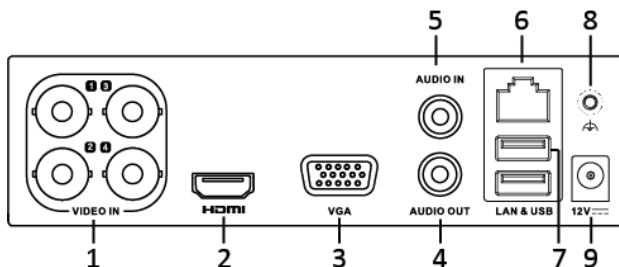

Интерфейсы задней панели

Цифра	Наименование	Цифра	Наименование
1	Видеовход	6	LAN
2	HDMI	7	USB
3	VGA	8	Заземление
4	Аудиовыход	9	Источник питания
5	Аудиовход		

*Изображения и спецификации могут быть изменены без дополнительного уведомления.

*За подробной информацией обращайтесь к вашему персональному менеджеру