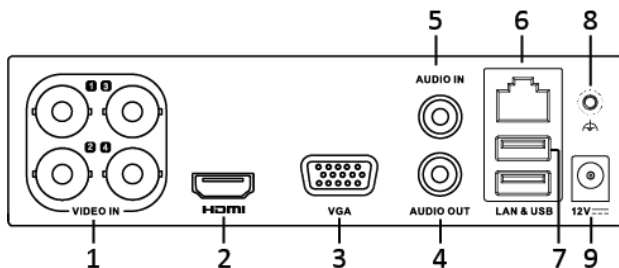

Интерфейсы задней панели

Цифра	Наименование	Цифра	Наименование
1	Видеовход	6	LAN
2	HDMI	7	USB
3	VGA	8	Заземление
4	Аудиовыход	9	Источник питания
5	Аудиовход		

*Изображения и спецификации могут быть изменены без дополнительного уведомления.

*За подробной информацией обращайтесь к вашему персональному менеджеру