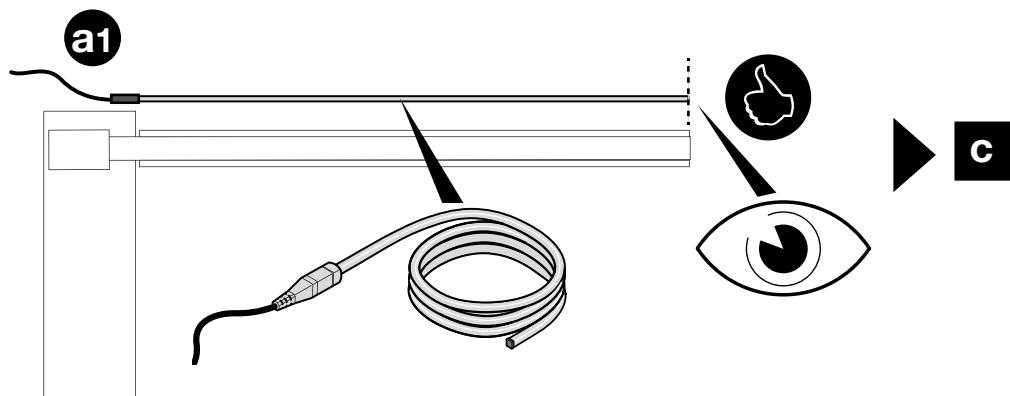

XBA4 - XBA6 - XBA18

<https://aros.kz>

Nice

15 - 35 V \equiv	BLACK - RED +	$\sim 10 \text{ mA} / 1 \text{ m}$	$-30^\circ \div +70^\circ \text{C}$	IP 66		
--------------------	---------------	------------------------------------	-------------------------------------	-------	--	--