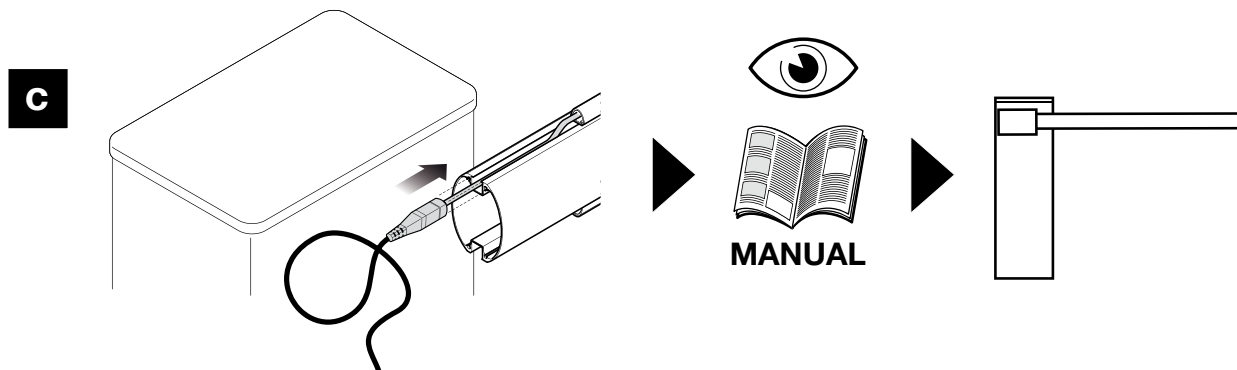

XBA4 - XBA6 - XBA18

<https://aros.kz>

Nice

15 - 35 V \equiv	BLACK - RED +	$\sim 10 \text{ mA} / 1 \text{ m}$	$-30^\circ \div +70^\circ \text{C}$	IP 66		
--------------------	---------------	------------------------------------	-------------------------------------	-------	--	--