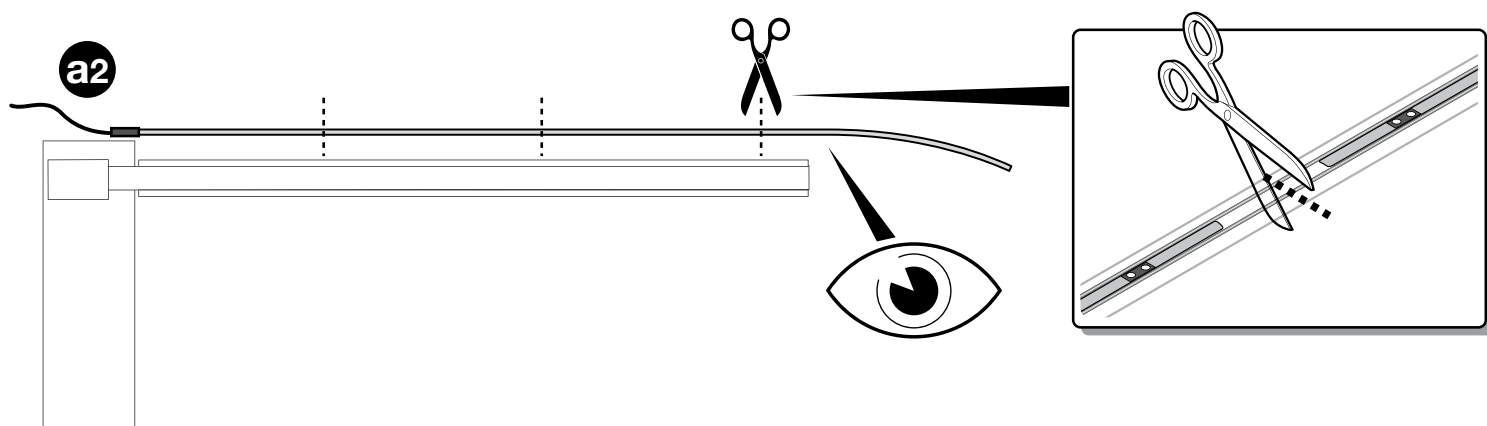

XBA4 - XBA6 - XBA18

<https://aros.kz>

Nice

15 - 35 V \equiv	BLACK - RED +	$\sim 10 \text{ mA} / 1 \text{ m}$	$-30^\circ \div +70^\circ \text{C}$	IP 66		
--------------------	---------------	------------------------------------	-------------------------------------	-------	--	--